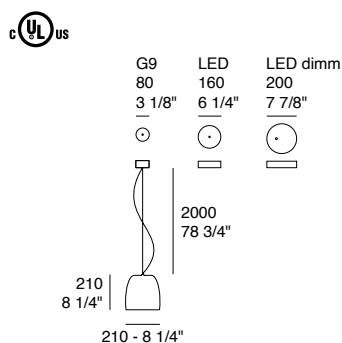

Notte | Dati tecnici | Technical data