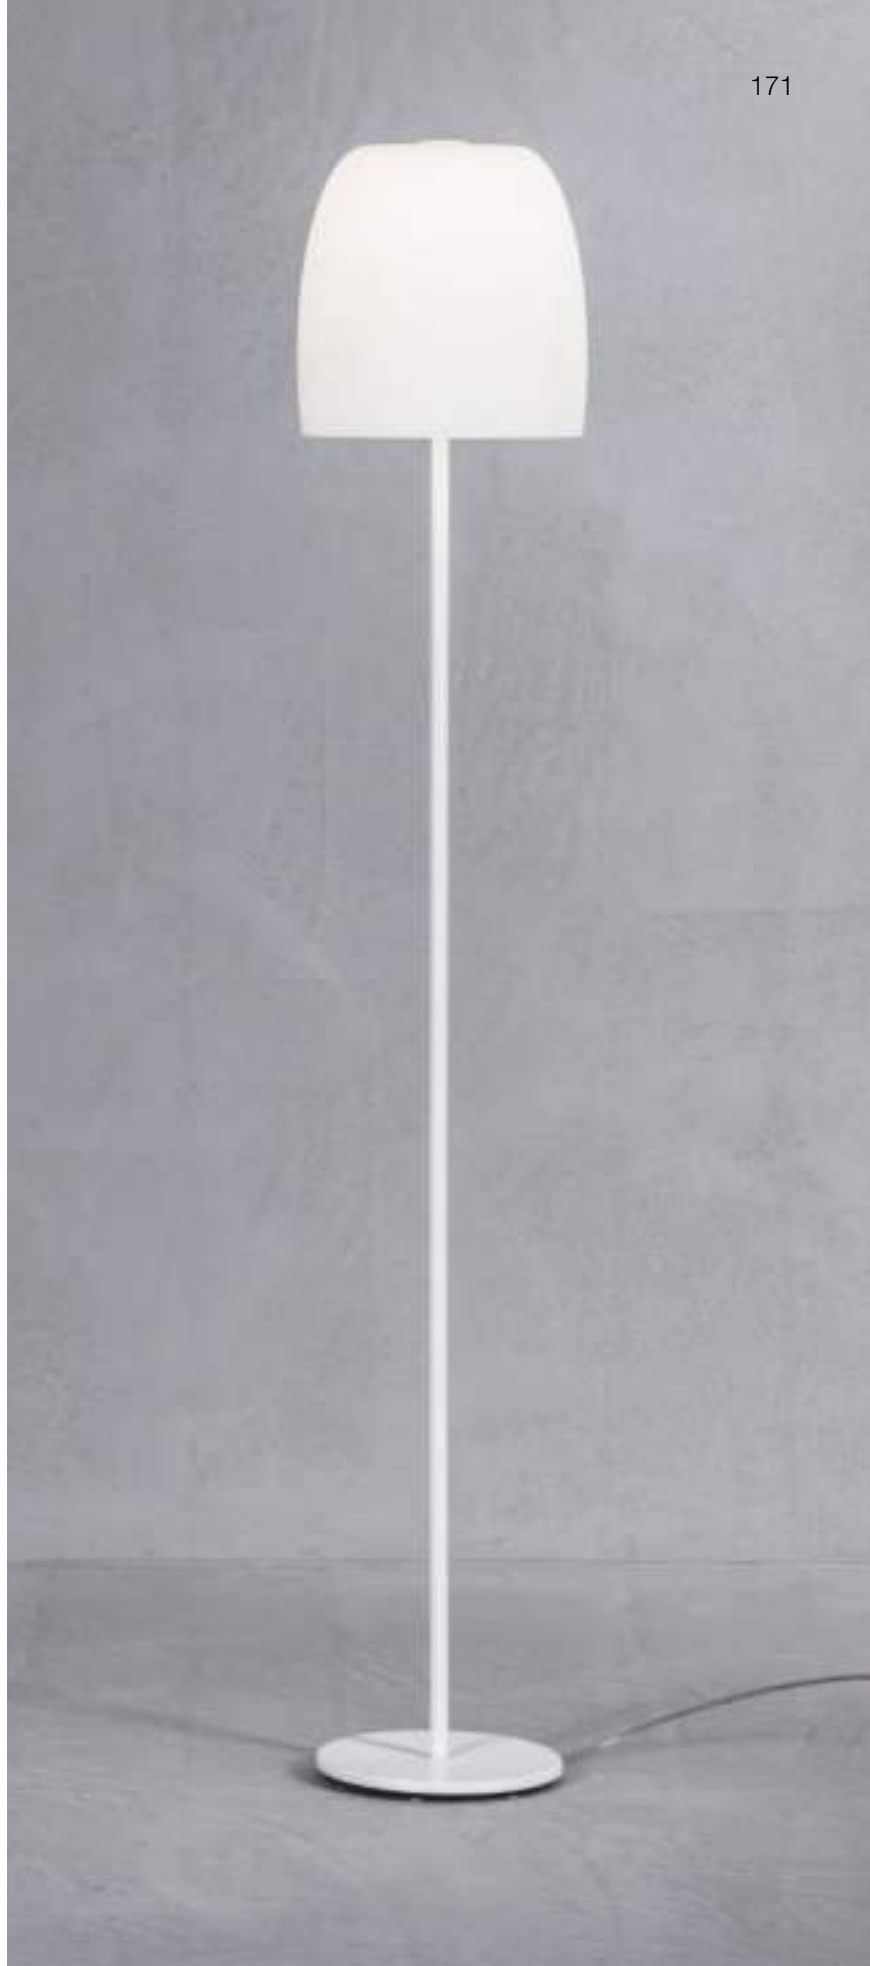

Notte F1

Versione da terra con finitura bianco opalino
floor version with opal white finish

171

Disponibile anche nelle versioni da tavolo e da terra, la lampada Notte porta una luce generosa in ogni spazio. Disponibile con struttura con finitura bianco opaco e ottone heritage, in abbinamento alla versione a sospensione, crea un ambiente dallo stile coordinato e senza tempo.

Available also in the table and floor versions, Notte brings generous light to any space. Available with structure with matt white and heritage brass finishes, in combination with the pendant version, it creates an environment with a coordinated and timeless style.