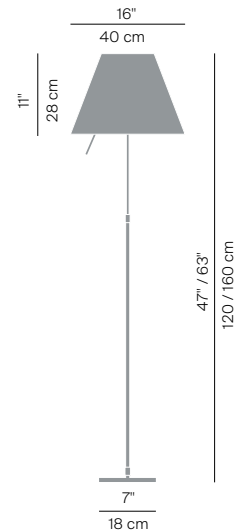

D13 t. - D13 t.i

D13 ti.f.