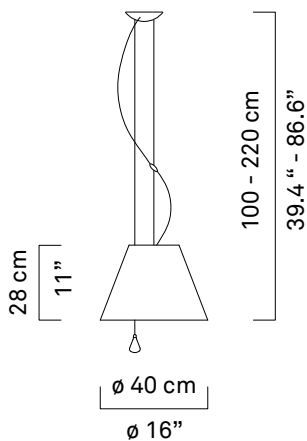

D13 sa.s.

x1

x1

x2