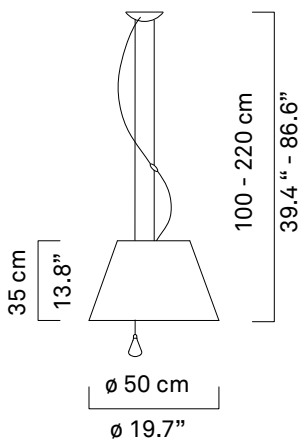

x1

5 m  
1970"

x1

x2

x1

x1

**kg** 1 kg      **lb** 2.2 lb

20/23W  
FB  
E27

105/140W  
HSGSA  
E27  
energy saver

max 205W  
HSGST  
E27  
energy saver

D13E sa.s.

x1

x1

x2

x1

5 m  
1970"

## D13/25

x1

3 m  
1180"

x1

x1