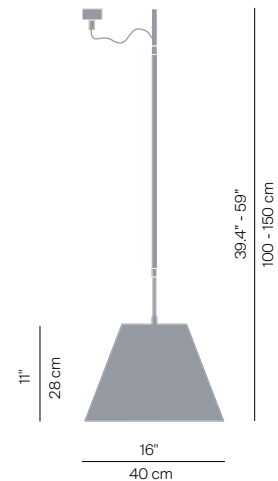

D13 s.

weight 0,78 kg

D13 sa.s.

weight 0,96 Kg  
ceiling rose ø11,6cm - h. 3 cm