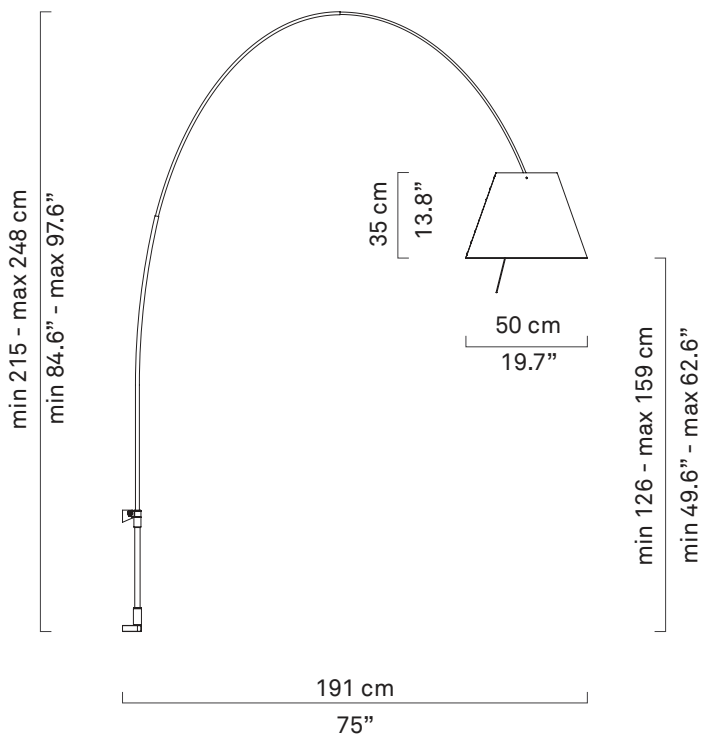

## D13E i.

max 105W  
E27

20/23W FB  
E27

LED  
E27

## D13Ea d. - D13Ea i.

**kg** 4 kg    **lb** 8.8 lb

D13Ea d.  max 105W  
E27

 LED  
E27

D13Ea i.  max 105W  
E27     20/23W FB  
E27

 LED  
E27