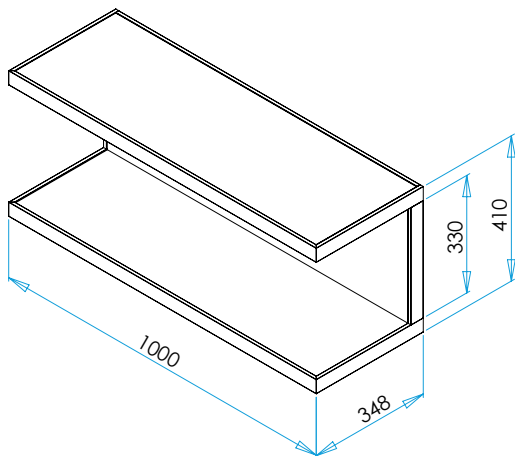

Wandregal 100 GERA Lichtsystem 6

Technische Informationen 08.12.2023

Leuchtenanschluss	direkt an Versorgungseinheit
Regalmaße	1000 x 350 x 410 mm
Traglast	20 kg/Boden
Oberfläche	aluminiumfarbig eloxiert schwarz eloxiert
Einlegeböden	Glasboden satiniert 8 mm Furnierboden Eiche dunkel Furnierboden Eiche schilfbraun
Bodenmaße	978 x 327 x 8 mm
Ausstattung	Weißadaption - regelbar von warmweiß zu kaltweiß und dimmbar über Fernbedienung Sonderausführung mit Microknopfschalter Farbadaption - regelbar über gesamtes Farbspektrum und dimmbar über Fernbedienung LED Band kann vom Nutzer gewechselt werden

Maße in mm