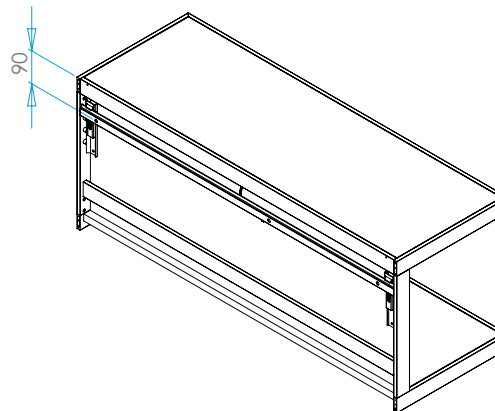

Wandregal 100 GERA Lichtsystem 6

Technische Informationen 08.12.2023

Leuchtenanschluss	direkt an Versorgungseinheit
Regalmaße	1000 x 350 x 410 mm
Traglast	20 kg/Boden
Oberfläche	aluminiumfarbig eloxiert schwarz eloxiert
Einlegeböden	Glasboden satiniert 8 mm Furnierboden Eiche dunkel Furnierboden Eiche schilfbraun
Bodenmaße	978 x 327 x 8 mm
Ausstattung	Weißadaption - regelbar von warmweiß zu kaltweiß und dimmbar über Fernbedienung Sonderausführung mit Microknopfschalter Farbadaption - regelbar über gesamtes Farbspektrum und dimmbar über Fernbedienung LED Band kann vom Nutzer gewechselt werden

Maße in mm