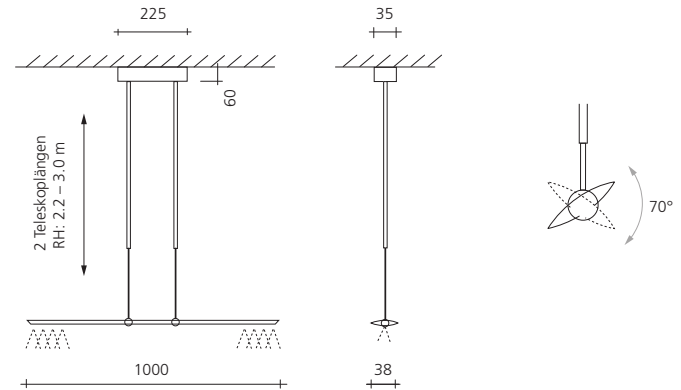

LET Deckenleuchte

Der filigrane Leuchtenkopf der LET schwebt praktisch unsichtbar über dem Tisch oder Tresen und gibt brillantes Direktlicht. Mit höhenverstellbarem Teleskop und schwenkbarem Kugelgelenk wird das Licht vielseitig richtbar. Über den Taster am Leuchtenkopf kann das Licht gedimmt werden.

Ausführung

Länge 100 cm

Farben

alu elox. | schwarz elox.

Leuchtmittel

LED

Lichtfarbe 2700 K | 3000 K

CRI / Ra min. 90

Lichtstrom 1460 lm | 1530 lm

Nennleistung 22 W

Steuerung