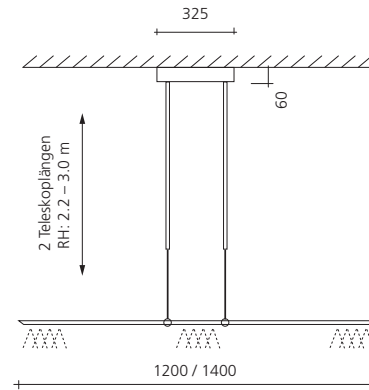

LET

LET Deckenleuchte

Der filigrane Leuchtenkopf der LET schwebt praktisch unsichtbar über dem Tisch oder Tresen und gibt brillantes Direktlicht. Mit höhenverstellbarem Teleskop und schwenkbarem Kugelgelenk wird das Licht vielseitig richtbar. Über den Taster am Leuchtenkopf kann das Licht gedimmt werden.

Ausführung

Länge 100 cm

Farben

alu elox. | schwarz elox.

Leuchtmittel

LED

Lichtfarbe 2700 K | 3000 K

CRI / Ra min. 90

Lichtstrom 1460 lm | 1530 lm

Nennleistung 22 W

Steuerung

dimmbar am Leuchtenkopf,
extern schalten (Memory)

Ausführung

Längen 120 | 140 cm

Lichtfarbe 2700 K | 3000 K

Lichtstrom 2190 lm | 2290 lm

Nennleistung 33 W

Ausführung

Länge 180 cm

Lichtfarbe 2700 K | 3000 K

Lichtstrom 2920 lm | 3060 lm

Nennleistung 44 W