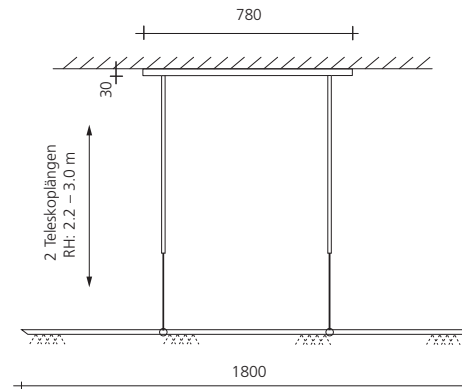

Ausführung

Länge 100 cm

Farben

alu elox. | schwarz elox.

Leuchtmittel

LED

Lichtfarbe 2700 K | 3000 K

CRI / Ra min. 90

Lichtstrom 1460 lm | 1530 lm

Nennleistung 22 W

Steuerung

dimmbar am Leuchtenkopf,
extern schalten (Memory)

Ausführung

Längen 120 | 140 cm

Lichtfarbe 2700 K | 3000 K

Lichtstrom 2190 lm | 2290 lm

Nennleistung 33 W

Ausführung

Länge 180 cm

Lichtfarbe 2700 K | 3000 K

Lichtstrom 2920 lm | 3060 lm

Nennleistung 44 W