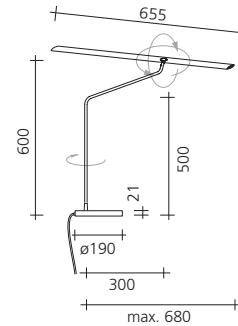

#### Farben

alu elox. | schwarz elox.

**Sockel** schwarz

**Leuchtmittel** LED

**Lichtfarbe** 2700 K | 3000 K

**CRI / Ra** min. 90

**Lichtstrom** 730 lm | 760 lm

**Nennleistung** 11 W

#### Steuerung

dimmbar am Sockel (Memory)