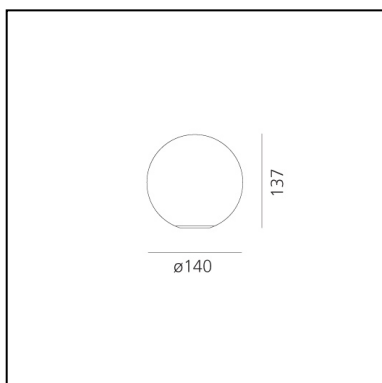

Dioscuri table 14

Michele De Lucchi

IP20    

LUMINAIRE

- Watt: **5W**
- Spannung (V): **220-240V**
- Lichtstrom (lm): **353lm**
- CCT: **2700K**
- Efficiency: **75%**
- Efficacy: **70.58lm/W**
- CRI: **80**

BESCHREIBUNG

Materials: Polycarbonate base with steel ballast; acid-etched blown glass diffuser.

ARTIKELNUMMER: 1034110A

FUNKTIONEN

- Artikelnummer: **1034110A**
- Farbe: **weiß**
- Installation: **Tischleuchte**
- Material: **blown glass, polycarbonate, steel**
- Serie: **Design Collection**
- Anwendungsbereich: **Innenbeleuchtung**
- Einsatzbereich: **Residential**
- Lichtverteilung: **diffus**
- design: **Michele De Lucchi**

DIMENSION

- Höhe: **cm 13.7**
- Breite: **cm 14**

LICHTQUELLEN NICHT ENTHALTEN

- Kategorie: **LED RETROFIT**
- Anzahl: **1**
- Sockel: **E14**