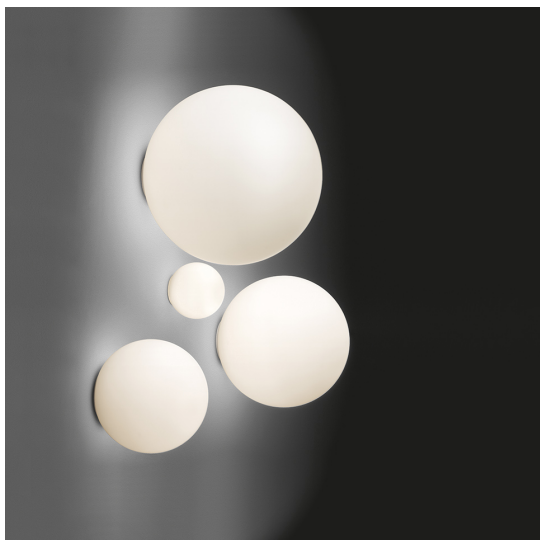

Dioscuri wall/ceiling 35

Michele De Lucchi

IP65      Dimmbar: 

LUMINAIRE

- Watt: **105W**
- Spannung (V): **220V-240V**
- Lichtstrom (lm): **1694lm**
- CCT: **2800K**
- Efficiency: **89%**
- Efficacy: **16.13lm/W**
- CRI: **100**

BESCHREIBUNG

Materials: Thermoplastic resin ceiling support; acid-etched blown glass diffuser. IP65 rating makes it suitable also for outdoor use. (Only for 25, 35, 42 versions).

ARTIKELNUMMER: 0116010A

FUNKTIONEN

- Artikelnummer: **0116010A**
- Farbe: **weiß**
- Installation: **DeckenleuchteWandleuchte**
- Material: **Blown glass, polycarbonate**
- Serie: **Design Collection, Architectural Outdoor**
- Einsatzbereich: **Hospitality, null, Residential**
- Lichtverteilung: **Diffuse**
- design: **Michele De Lucchi**