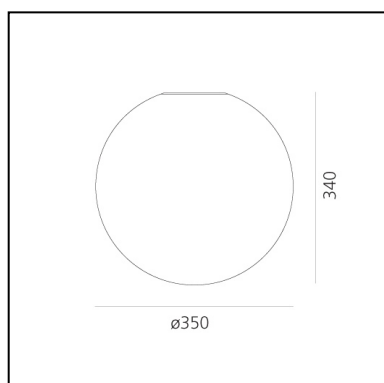

Dioscuri wall/ceiling 35

Michele De Lucchi

IP65      Dimmbar: 

LUMINAIRE

- Watt: **105W**
- Spannung (V): **220V-240V**
- Lichtstrom (lm): **1694lm**
- CCT: **2800K**
- Efficiency: **89%**
- Efficacy: **16.13lm/W**
- CRI: **100**

BESCHREIBUNG

Materials: Thermoplastic resin ceiling support; acid-etched blown glass diffuser. IP65 rating makes it suitable also for outdoor use. (Only for 25, 35, 42 versions).

ARTIKELNUMMER: 0116010A

FUNKTIONEN

- Artikelnummer: **0116010A**
- Farbe: **weiß**
- Installation: **DeckenleuchteWandleuchte**
- Material: **Blown glass, polycarbonate**
- Serie: **Design Collection, Architectural Outdoor**
- Einsatzbereich: **Hospitality, null, Residential**
- Lichtverteilung: **Diffuse**
- design: **Michele De Lucchi**

DIMENSION

- Höhe: **cm 34**
- Breite: **cm 35**
- Widerstand: **N.D.**
- Glühdrahttest: **850°**

OHNE LEUCHTMITTEL

- Kategorie: **HALO**
- Anzahl: **1**
- Lbs: **G95**
- Watt: **150W**
- Sockel: **E27**
- Farbtemperatur(K): **2900K**
- Baureihe: **A**