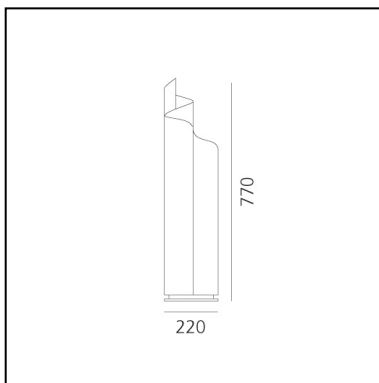

Mezzachimera

Vico Magistretti

IP20     

LUMINAIRE

- Watt: **180W**
- Spannung (V): **220V-240V**
- Lichtstrom (lm): **2130lm**
- CCT: **2700K**

BESCHREIBUNG

Sockel aus weiß lackiertem Metall; Rahmen/Leuchtschirm aus opalweißem Metacrylat, heiß gebogen. Diffuse und gefilterte Lichtverteilung.

ARTIKELNUMMER: 0055010A

FUNKTIONEN

- Artikelnummer: **0055010A**
- Farbe: **weiß**
- Installation: **Tischleuchte**
- Material: **Methacrylate, aluminium**
- Serie: **Design Collection**
- Anwendungsbereich: **Innenbeleuchtung**
- Lichtverteilung: **diffus, gefiltert**
- design: **Vico Magistretti**

DIMENSION

- Höhe: **cm 77**
- Breite: **cm 22**
- Widerstand: **N.D.**
- Glühdrahttest: **N.D.°**

OHNE LEUCHTMITTEL

- Kategorie: **HALO**
- Anzahl: **3**
- Lbs: **Qt32**
- Watt: **46W**
- Sockel: **E27**
- Farbwiedergabe: **1a**
- Lebensdauer (h): **2000h**