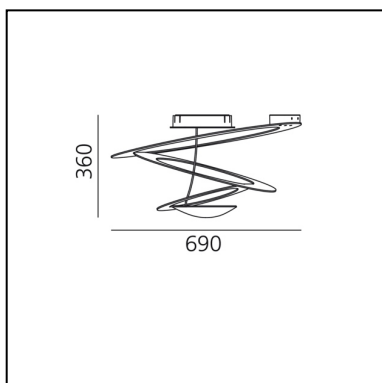

Pirce Mini Ceiling - White

Giuseppe Maurizio Scutellà

IP20    Dimmbar: 

LUMINAIRE

- Watt: **330W**
- Spannung (V): **220V-240V**
- Lichtstrom (lm): **3686lm**
- CCT: **3000K**
- Efficiency: **64%**
- Efficacy: **11.17lm/W**
- CRI: **100**

ARTIKELNUMMER: 1247010A

FUNKTIONEN

- Artikelnummer: **1247010A**
- Farbe: **White**
- Installation: **Deckenleuchte**
- Material: **Aluminum**
- Serie: **Design Collection**
- Anwendungsbereich: **Innenbeleuchtung**
- Einsatzbereich: **Residential**
- Lichtverteilung: **indirekt**
- design: **Giuseppe Maurizio Scutellà**

DIMENSION

- Höhe: **cm 36**
- Breite: **cm 69**
- Glühdrahttest: **650°**

OHNE LEUCHTMITTEL

- Kategorie: **HALO**
- Anzahl: **1**
- Lbs: **R7s**
- Watt: **330W**
- Farbtemperatur(K): **2950K**
- Baureihe: **A**