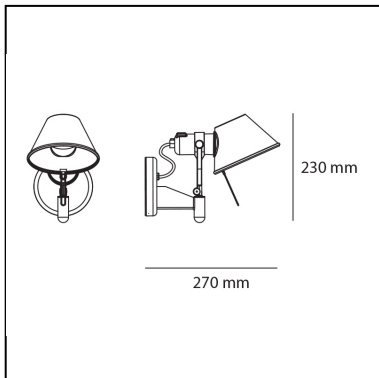

Tolomeo Faretto LED - 3000K - with dimmable switch

Michele De Lucchi
Giancarlo Fassina

IP20    

LUMINAIRE

- Watt: **10W**
- Spannung (V): **220V-240V**
- Lichtstrom (lm): **632lm**
- CCT: **3000K**
- Efficiency: **70%**
- Efficacy: **63.18lm/W**
- CRI: **90**
- Dimmer Typology: **Microswitch Dimmer**

BESCHREIBUNG

Sockel der Wandleuchte aus glänzendem Aluminium; Kopf aus matt eloxiertem Aluminium. Erhältlich mit oder ohne Schalter.

ARTIKELNUMMER: A044750

FUNKTIONEN

- Artikelnummer: **A044750**
- Farbe: **Aluminium**
- Installation: **Wandleuchte**
- Material: **Aluminium**
- Serie: **Design Collection**
- design: **Michele De Lucchi, Giancarlo Fassina**

DIMENSION

- Höhe: **cm 23**
- Tiefe: **cm 25**
- Glühdrahttest: **750°**

INKLUSIVE LICHTQUELLEN

- Kategorie: **Led**
- Anzahl: **1**
- Watt: **10W**
- Farbtemperatur(K): **3000K**
- CRI: **90**