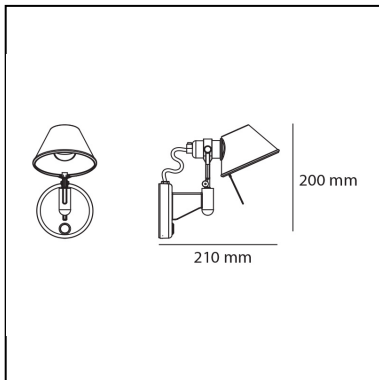

Tolomeo Micro Faretto LED - 3000K - with dimmable switch

Michele De Lucchi
Giancarlo Fassina

LUMINAIRE

- Watt: **9W**
- Spannung (V): **100V-240V**
- Lichtstrom (lm): **491lm**
- CCT: **3000K**
- Efficiency: **63%**
- Efficacy: **54.52lm/W**
- CRI: **90**
- Dimmer Typology: **Microswitch Dimmer**

Anmerkungen

mit Schalter

BESCHREIBUNG

Sockel der Wandleuchte aus glänzendem Aluminium; Kopf aus matt eloxiertem Aluminium. Erhältlich mit oder ohne Schalter.

ARTIKELNUMMER: A043600

FUNKTIONEN

- Artikelnummer: **A043600**
- Farbe: **Aluminium**
- Installation: **Wandleuchte**
- Material: **Aluminium**
- Serie: **Design Collection**
- design: **Michele De Lucchi, Giancarlo Fassina**

DIMENSION

- Länge: **cm 11**
- Höhe: **cm 20**
- Tiefe: **cm 20**
- Glühdrahttest: **750°**

INKLUSIVE LICHTQUELLEN

- Kategorie: **Led**
- Anzahl: **1**
- Watt: **7W**
- Lichtstrom (lm): **676lm**
- Farbtemperatur(K): **3000K**
- CRI: **90**
- Color Tolerance: **MacAdam 2SDCM**
- Efficacy: **99lm/W**
- Service Life: **50000-L90**