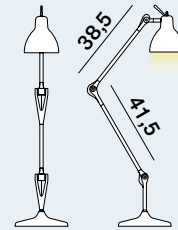

Luxy: Floor / Table

cod: F1, T1, T2

Light Source

E14 LED

Ø 13,5

Ø 20,4

Ø 13,5

Ø 20,4

Ø 13,5

Ø 20,4

Luxy: Wall

cod: W0, W1, W2

Light Source

E14 LED

Ø 13,5

Ø 8