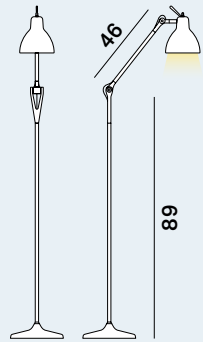

Luxy: Floor / Table

cod: F1, T1, T2

Light Source

E14 LED

Ø 13,5

Ø 20,4

Ø 13,5

Ø 20,4

Ø 13,5

Ø 20,4

Luxy: Wall

cod: W0, W1, W2

Light Source

E14 LED

Ø 13,5

Ø 8

Ø 13,5

Ø 8

Ø 13,5

Ø 8

Luxy: Ceiling-Wall / Ceiling / Suspension

cod: H0, H1, H5

Light Source

E14 LED

Ø 10

Ø 13,5

Ø 10

Ø 13,5

Ø 7,8

Ø 13,5

pag 264

H5