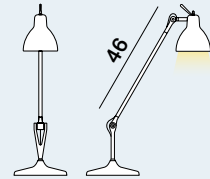

Luxy: Floor / Table

cod: F1, T1, T2

Light Source

E14 LED

Ø 13,5

Ø 20,4

Ø 13,5

Ø 20,4

Ø 13,5

Ø 20,4

Luxy: Wall

cod: W0, W1, W2

Light Source

E14 LED

Ø 13,5

Ø 8