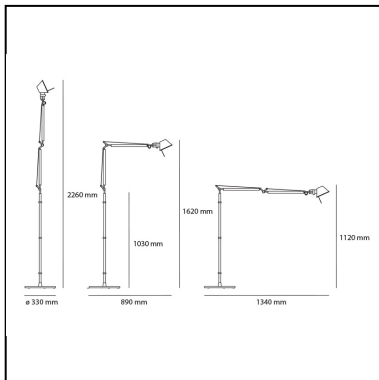

Tolomeo Floor Pure Integralis - Body Lamp

Michele De Lucchi
Giancarlo Fassina

LUMINAIRE

DAY MODE

- Watt: **7W**
- Spannung (V): **24V**
- Lichtstrom (lm): **483lm**
- Strahlungsstärke: **465mW**
- CCT: **3600K**
- Efficacy: **69lm/W**
- CRI: **80**
- Dimmer Typology: **Microswitch Dimmer**

Anmerkungen

Interchangeable support: table base, clamp, desk fixed support and twin support that allows two independent lamp units to be fitted. Complete lamp consists of body lamp + accessories

BESCHREIBUNG

Der Code bezieht sich nur auf den Leuchtenkörper

ARTIKELNUMMER: A004800IN2

FUNKTIONEN

- Artikelnummer: **A004800IN2**
- Farbe: **Aluminium**
- Installation: **Stehleuchte**
- Material: **aluminium, steel**
- Serie: **Design Collection**
- design: **Michele De Lucchi, Giancarlo Fassina**

DIMENSION

- Länge: **cm 78**
- Höhe: **cm 64.5**
- Durchmesser Fuß: **cm 23**
- Max Erweiterungslänge: **cm 129**
- Max Erweiterungsbreite: **cm 122**
- Glühdrahttest: **750°**

INKLUSIVE LICHTQUELLEN

- Kategorie: **Led**
- Anzahl: **1**
- Color Tolerance: **4SDCM**
- Service Life: **L80 (10K) 28500h**