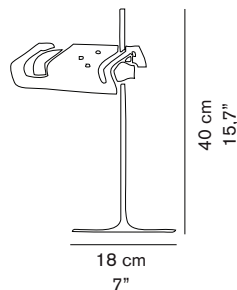

## SPIDER 291

Joe Colombo  
1965

Lampada da tavolo a luce diretta, base in metallo verniciato, asta cromata; riflettore orientabile e regolabile, in alluminio verniciato.

Table lamp giving direct light, lacquered metal base, chromium-plated stem, adjustable reflector in lacquered aluminium.

### DIMENSIONI/DIMENSIONS

### IMBALLO/PACKAGING

dim./dim. 24,5x21,5x44,5 cm / 9,6"x8,5"x17,5"  
volume/volume 0,0234 m<sup>3</sup> / 0,83 ft<sup>3</sup>  
peso/weight 3 kg / 6,61 lb