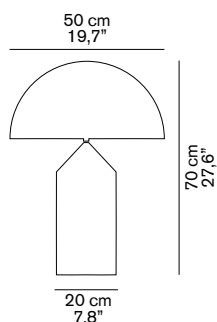

### DIMENSIONI/DIMENSIONS

#### Riflettore/Reflector

dim./dim. 58x58x35 cm/22,8"x22,8"x13,8"  
volume/volume 0,117 m<sup>3</sup>/4,13 ft<sup>3</sup>  
peso/weight 2,5 kg/5,51 lb

#### Base/Base

dim./dim. 32x32x86 cm/12,6"x12,6"x33,9"  
volume/volume 0,088 m<sup>3</sup>/3,11 ft<sup>3</sup>  
peso/weight 6,5 kg/14,33 lb