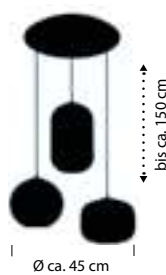

# LOFT

Schwarz -06

Glas weiss

**60417/1-06**  
E 27, max. 60 W  
**ohne** Leuchtmittel  
Textilkabel schwarz

**20440/3-06**  
E 27, max. 60 W  
**ohne** Leuchtmittel  
Textilkabel schwarz

**20437/1-06**  
E 27, max. 60 W  
**ohne** Leuchtmittel  
Textilkabel schwarz

**50354/1-06**  
E 27, max. 60 W  
**ohne** Leuchtmittel  
Textilkabel schwarz

**20470/3-06**  
E 27, max. 60 W  
**ohne** Leuchtmittel  
Textilkabel schwarz