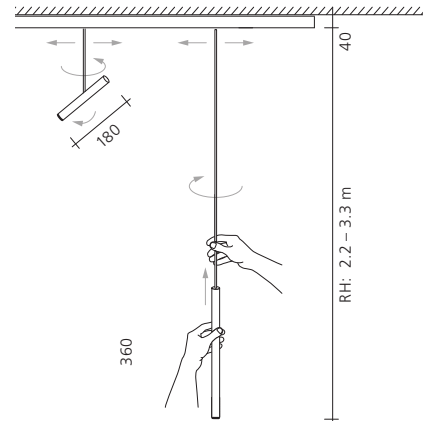

LINIJA Deckenleuchte

Die LINIJA ist ein Leuchtensystem in minimalistischem Design. Die Leuchte kann wahlweise mit Pendel und / oder Spots bestückt werden.

Die Pendel können horizontal, sowie auch vertikal frei verschoben werden.

Der Strahler verfügt über einen variablen Ausstrahlwinkel. Durch Verschieben des Fokussierknopfes an der Oberseite kann er stufenlos angepasst werden.

Ausführungen
Längen 90 | 140 | 190 | 240 cm

Farben
alu elox. | schwarz elox.

Elemente
Pendel | Strahler Vario

Leuchtmittel LED

Lichtfarbe 2700 K

CRI / Ra min. 90

Lichtstrom 425 lm

Nennleistung
6 W pro Pendel / Strahler

Steuerung
2 Dimmstufen bei Pendel,
Spot nicht dimmbar

reddot winner 2021