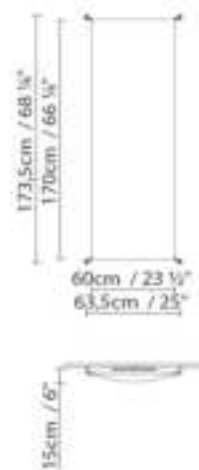

VEROCA 4 (G13)

VEROCA 4 (G5)

○ Matt Weiß      ● Natural white

CODE	LEUCHE	LICHTQUELLE	DIM	 GLÜHBIRNE	
818410	VEROCA 1 CONVENTIONAL (G13) BODY+	Fluo. 6 x 36W (G13)		A	 
818410EE	VEROCA 1 ELECTRONIC (2G11) BODY+	Fluo. 6 x 55W (2G11)		A	 
818415	VEROCA 1 ELECTRONIC (G5) BODY+	Fluo. 6 x 28/54W (G5)		A+	 
818410DD	VEROCA 1 DIM (2G11) BODY+	Fluo. 6 x 55W (2G11)	PUSH/DALI	A	 
818415DD	VEROCA 1 DIM 1-10V (G5) BODY+	Fluo. 6 x 28/54W (G5)	1-10V	A+	13  
818416D	VEROCA 1 LED DIM PUSH-DALI BODY+	LED 6 x 21W 21216lm 450mA 3000K CRI≥90 230V	PUSH/DALI	A++	 <b>LED</b> 
818417	VEROCA 1 LED DIM PHASE CUT BODY+	LED 6 x 16W 15876lm 350mA 2700K CRI≥90 230V	PHASE CUT	A++	 <b>LED</b> 
818411	VEROCA 1 SHADE WHITE				
818412	VEROCA 1 SHADE NATURAL WHITE				