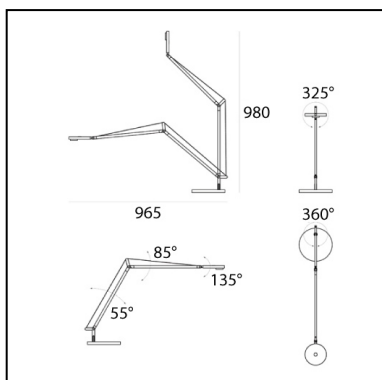

Demetra Professional Table - 3000K - Body Lamp - Opaque Black

Naoto Fukasawa

IP20    Dimmbar: 

LUMINAIRE

- Watt: **12W**
- Lichtstrom (lm): **960lm**
- CCT: **3000K**
- Efficiency: **84%**
- Efficacy: **80.00lm/W**
- CRI: **90**
- Dimmer Typology: **Microswitch Dimmer**

ARTIKELNUMMER: 1739050A

FUNKTIONEN

- Artikelnummer: **1739050A**
- Farbe: **Opaque black**
- Installation: **Tischleuchte**
- Material: **aluminium, technopolymer, steel**
- Serie: **Design Collection**
- Anwendungsbereich: **Innenbeleuchtung**
- Lichtverteilung: **Direct**
- design: **Naoto Fukasawa**

DIMENSION

- Länge: **cm 31**
- Breite: **cm 20**
- Höhe: **cm 35**
- Durchmesser Fuß: **cm 20**
- Max Erweiterungslänge: **cm 102**
- Max Erweiterungsbreite: **cm 100**
- Glühdrahttest: **750°**

INKLUSIVE LICHTQUELLEN