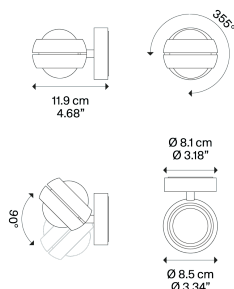

Nautilus Mini

Lichtquelle

LED  
2700 K  
2 x 6 W / 950 lm  
220–240 V  
CRI 90  
MacAdam 3–Step

or

LED  
3000 K  
2 x 6 W / 1030 lm  
220–240 V  
CRI 90  
MacAdam 3–Step

LED enthalten

Armatur

Matte White – 9010