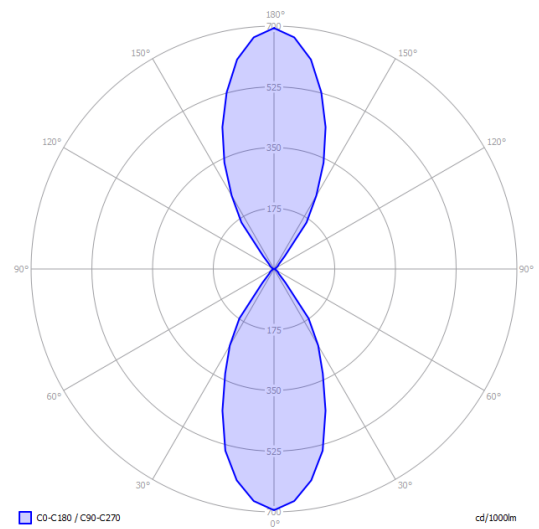

## Polardiagramm

LED  
3000 K  
2 × 6 W / 1030 lm  
220–240 V  
CRI 90  
MacAdam 3–Step