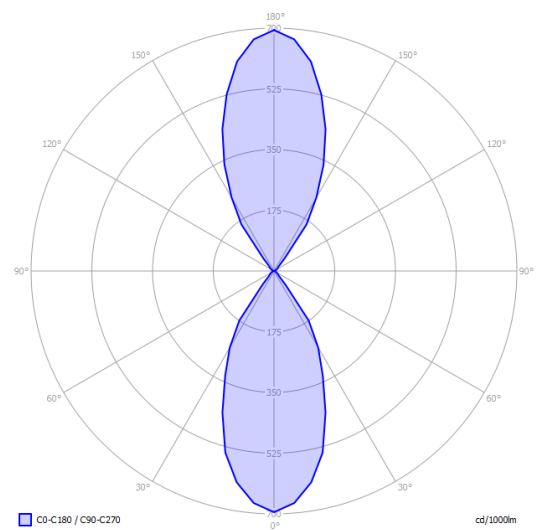

## Polardiagramm

LED  
3000 K  
2 × 6 W / 1030 lm  
220–240 V  
CRI 90  
MacAdam 3–Step