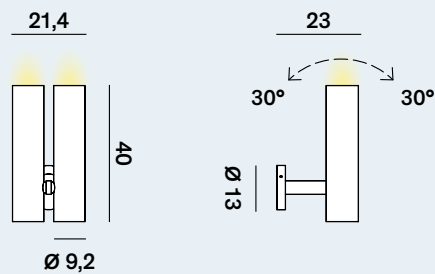

Tobu: Floor

cod: F1

Light Source	COB LED
Power	76 Watt
Kelvin	2.700, 3.000
Dimmer	potentiometer
Lumen	7.100
CRI	90
Reflectors	20°, 30°, 50°, 90°

Tobu: Wall

cod: W1

Light Source	COB LED
Power	76 Watt
Kelvin	2.700, 3.000
Dimmer	potentiometer
Lumen	7.100
CRI	90
Reflectors	20°, 30°, 50°, 90°