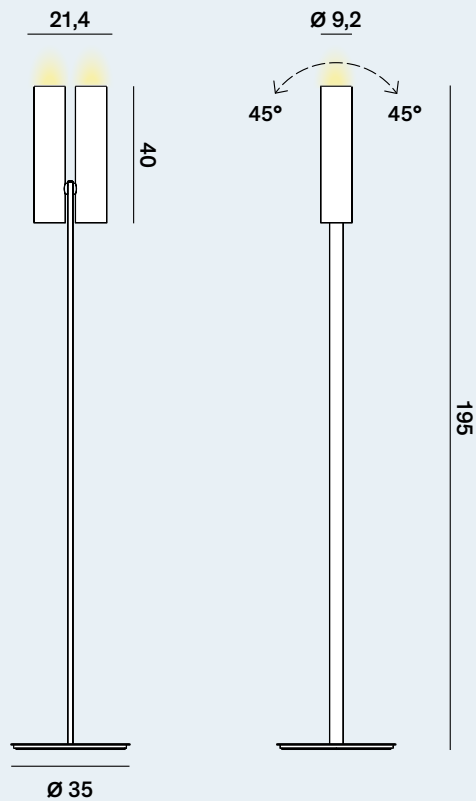

Tobu: Floor

cod: F1

Light Source	COB LED
Power	76 Watt
Kelvin	2.700, 3.000
Dimmer	potentiometer
Lumen	7.100
CRI	90
Reflectors	20°, 30°, 50°, 90°

Tobu: Wall

cod: W1

Light Source	COB LED
Power	76 Watt
Kelvin	2.700, 3.000
Dimmer	potentiometer
Lumen	7.100
CRI	90
Reflectors	20°, 30°, 50°, 90°