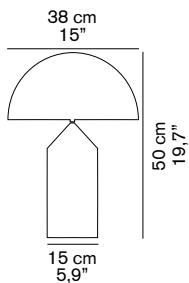

ATOLLO 239

Vico Magistretti
1977

Lampada da tavolo a luce diretta e riflessa in alluminio.
Accensione con dimmer.

Table lamp giving direct and reflected light in aluminium.
With dimmer.

DIMENSIONI/DIMENSIONS

Riflettore/Reflector

dim./dim. 45x45x25 cm / 17,7"x17,7"x9,8"
volume/volume 0,0506 m³ / 1,78 ft³
peso/weight 2 kg / 4,40 lb

Base/Base

dim./dim. 22x22x47 cm / 8,7"x8,7"x18,5"
volume/volume 0,0227 m³ / 0,80 ft³
peso/weight 2,5 kg / 5,51 lb

TIPOLOGIA/TYPE

interno - lampada da tavolo
indoor - table lamp

CURVA FOTOMETRICA/ PHOTOMETRIC CURVE