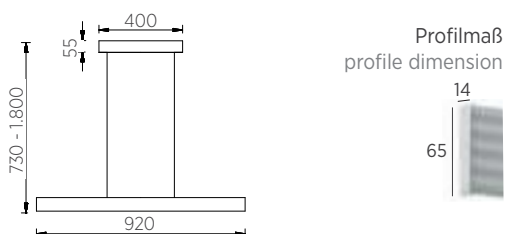

FARA-92

51.507.05 – mattenickel | nickel dull

51.507.07 – schwarz | black

51.507.34 – Effekt Bronze | effect bronze

Leuchtmittel | Illuminant

43 W LED, 5.150 lm, 2.200 - 3.000 K, Ra > 90, EEL-E

Info | info

siehe Einleitungseite | see introduction page