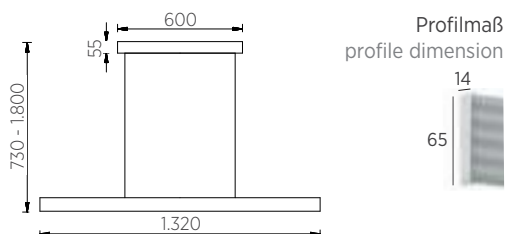

Info | info

siehe Einleitungseite | see introduction page