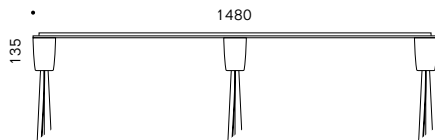

Abbildung figure	Beschreibung description	Art.-Nr. art.-no.
●	gebürstet brushed	BP1001
●	poliert polished	BP1002
●	schwarz black	BP1009
○	weiß white	BP1010

DRAFT Suspension Rope M

Maße measurements

CURLING DRAFT DRUM Suspension Rope M	
CURLING Suspension Rope M	
DRAFT Suspension Rope M	
DRUM Suspension Rope M long	
DRUM Suspension Tube M short	
REEF Suspension 1	

BALDACHINPROFIL 3 / CANOPY PROFILE 3

Material Aluminium gebürstet oder poliert, schwarz oder weiß lackiert
material aluminium brushed or polished, black or white coated

Passend für CAVITY Suspension L; CURLING Suspension Rope/Tube S, M, L;
Suitable for DRAFT Suspension Rope/Tube S, M; DRUM Suspension Rope/Tube S, M; REEF Suspension 1

Abbildung figure	Beschreibung description	Art.-Nr. art.-no.
	gebürstet brushed	BP1004
	poliert polished	BP1005
	schwarz black	BP1013
	weiß white	BP1014

Maße
measurements

CURLING
DRAFT
DRUM
Suspension
Rope M