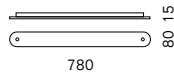

BALDACHINPROFIL 2 / CANOPY PROFILE 2

Material
material **Aluminium gebürstet oder poliert, schwarz oder weiß lackiert**
aluminium brushed or polished, black or white coated

Passend für
Suitable for CAVITY Suspension L; CURLING Suspension Rope/Tube S, M, L;
DRAFT Suspension Rope/Tube S, M; DRUM Suspension Rope/Tube S, M; REEF Suspension 1

Abbildung figure	Beschreibung description	Art.-Nr. art.-no.
●	gebürstet brushed	BP1001
●	poliert polished	BP1002
●	schwarz black	BP1009
○	weiß white	BP1010

DRAFT Suspension Rope M

Maße measurements

CURLING DRAFT DRUM Suspension Rope M	
CURLING Suspension Rope M	
DRAFT Suspension Rope M	
DRUM Suspension Rope M long	
DRUM Suspension Tube M short	
REEF Suspension 1	