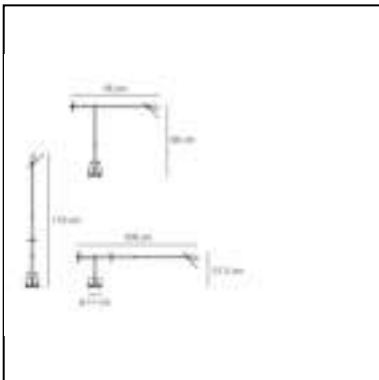

LUMINAIRE

- Verfügbarkeit Trafo: **integriert**
- Watt: **3,3W**
- Spannung (V): **220V-240V**
- Lichtstrom (lm): **191lm**
- Efficiency: **48%**
- Efficacy: **63.67lm/W**
- CRI: **80**

Anmerkungen

Button with two illumination intensities

BESCHREIBUNG

Artemide celebrates Tizio's 50th anniversary with a special version in Richard Sapper's favorite red. Tizio is not only a masterpiece of Artemide collection but also an icon of Italian design.

Designed 50 years ago, it is still absolutely contemporary also thanks to a new integrated LED source.

An elegant synthesis of intelligent components elaborated by Richard Sapper has created a timeless product.

"When we presented it, there was nothing like it on the market, it was revolutionary. Tizio is beautiful in any different position, it is a harmonious object in all its parts, you move it with one hand and it is always extremely precise. It is not that we don't change anything over the years because we can't, we don't change anything because that's the way it is."

Ernesto Gismondi, 2014

ARTIKELNUMMER: A009010

FUNKTIONEN

- Artikelnummer: **A009010**
- Farbe: **schwarz**
- Installation: **Tischleuchte**
- Material: **aluminium, technopolymer**
- Serie: **Design Collection**
- Anwendungsbereich: **Innenbeleuchtung**
- Einsatzbereich: **Hospitality, Büros, Residential**
- Lichtverteilung: **direkt, verstellbar**
- design: **Richard Sapper**

DIMENSION

- Länge: **cm 78**
- Höhe: **cm 66**
- Durchmesser Fuß: **cm 11**
- Max Erweiterungslänge: **cm 119**
- Max Erweiterungsbreite: **cm 108**
- Neigung: **-42+42**
- Widerstand: **N/D**
- Glühdrahttest: **N/D°**

LICHTQUELLEN NICHT ENTHALTEN

- Kategorie: **LED RETROFIT**
- Anzahl: **1**
- Watt: **2,5W**
- Sockel: **GY6.35**