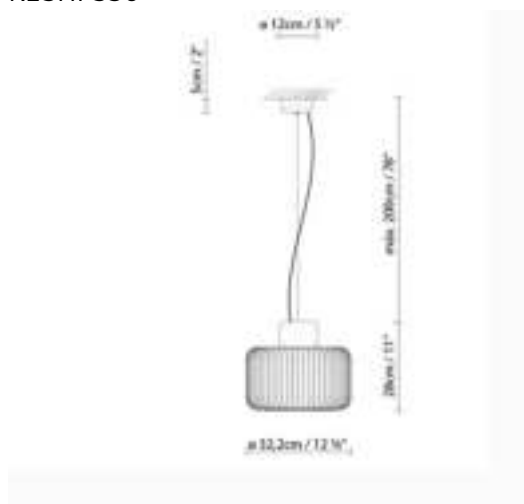

KESHI S

By David Abad

Beschreibung:

Hängeleuchte aus schwarzem Markina-Marmor, mit Bims Ader versetzt, Schirm aus matt-schwarzem Metallgestänge. Lieferbar in zwei Größen. LED-Leuchtmittel. Dimmer.

KESHI S30

KESHI S50

● Black (matte)

CODE	LEUCHE	LICHTQUELLE	DIM		GLÜBRNE		
732351	KESHI S30	LED 9W 1100lm 500mA 2700K CRI≥90 110-230V	PUSH/1-10V	A++		6,75	LED A+
732350	KESHI S50	LED 23,5W 3115lm 700mA 2700K CRI≥90 110-230V	PUSH/1-10V	A++		21,7	LED A+