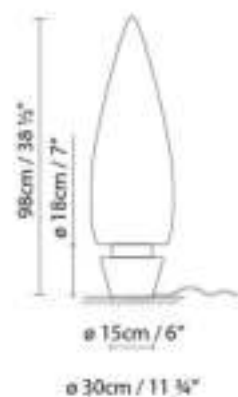

### Beschreibung:

Lampe für Innenräume und Außenbereiche aus vandalismussicherem PE, opalweiss glänzend, UV-beständig. In zwei Höhen verfügbar: 150 cm und 80 cm, und verschiedene Ausführungen. Kanpazar A wird abhängig vom vorhandenen Elektroanschluss auf dem Boden befestigt, während Kanpazar B tragbar ist und eine Anschlusslänge von maximal 3,5 Metern besitzt. Kanpazar C, dass ein Betonfußgestell hat, ist tragbar und hat eine Anschlusslänge von maximal 3,5 Metern. Kanpazar 150 wird auch Ausführung D mit ein rostfreies Stahlfußgestell, dass abhängig vom vorhandenen Elektroanschluss auf dem Boden befestigt wird.

KANPAZAR 80A LED

KANPAZAR 80A FLUO

KANPAZAR 80B LED

KANPAZAR 80B FLUO

KANPAZAR 80C LED

KANPAZAR 80C FLUO

Opal white

CODE	LEUCHTE	LICHTQUELLE	DIM	GLÜHBRINNE	kg	
659270	KANPAZAR 80A LED	LED 4 x 6W 4152lm 350mA 3000K CRI≥90 230V	A++		6,9	LED A+
659220	KANPAZAR 80A FLUO	Fluo. 2 x 18/24/36W (2G11)	A		6,9	A
659271	KANPAZAR 80B LED	LED 4 x 6W 4152lm 350mA 3000K CRI≥90 230V	A++		6,9	LED A+
659221	KANPAZAR 80B FLUO	Fluo. 2 x 18/24/36W (2G11)	A		6,9	A
659272	KANPAZAR 80C LED	LED 4 x 6W 4152lm 350mA 3000K CRI≥90 230V	A++		13,8	LED A+
659222	KANPAZAR 80C FLUO	Fluo. 2 x 18/24/36W (2G11)	A		13,8	A