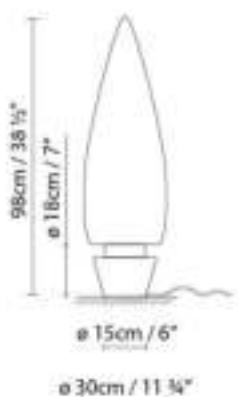

### Beschreibung:

Lampe für Innenräume und Außenbereiche aus vandalismussicherem PE, opalweiss glänzend, UV-beständig. In zwei Höhen verfügbar: 150 cm und 80 cm, und verschiedene Ausführungen. Kanpazar A wird abhängig vom vorhandenen Elektroanschluss auf dem Boden befestigt, während Kanpazar B tragbar ist und eine Anschlusslänge von maximal 3,5 Metern besitzt. Kanpazar C, dass ein Betonfußgestell hat, ist tragbar und hat eine Anschlusslänge von maximal 3,5 Metern. Kanpazar 150 wird auch Ausführung D mit ein rostfreies Stahlfußgestell, dass abhängig vom vorhandenen Elektroanschluss auf dem Boden befestigt wird.

KANPAZAR 80A LED

KANPAZAR 80A FLUO

KANPAZAR 80B LED

KANPAZAR 80B FLUO

KANPAZAR 80C LED

KANPAZAR 80C FLUO

Opal white

CODE	LEUCHTE	LICHTQUELLE	DIM	GLÜHBRINNE	kg	
659270	KANPAZAR 80A LED	LED 4 x 6W 4152lm 350mA 3000K CRI≥90 230V	A++		6,9	LED A+
659220	KANPAZAR 80A FLUO	Fluo. 2 x 18/24/36W (2G11)	A		6,9	A
659271	KANPAZAR 80B LED	LED 4 x 6W 4152lm 350mA 3000K CRI≥90 230V	A++		6,9	LED A+
659221	KANPAZAR 80B FLUO	Fluo. 2 x 18/24/36W (2G11)	A		6,9	A
659272	KANPAZAR 80C LED	LED 4 x 6W 4152lm 350mA 3000K CRI≥90 230V	A++		13,8	LED A+
659222	KANPAZAR 80C FLUO	Fluo. 2 x 18/24/36W (2G11)	A		13,8	A