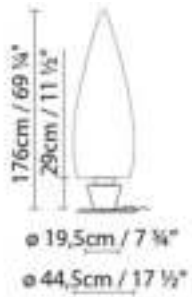

KANPAZAR 150C LED