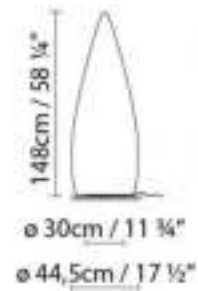

KANPAZAR 150B (2G11)