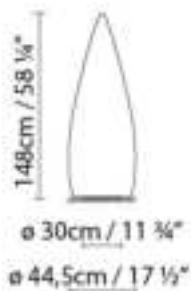

KANPAZAR 150A (G5)