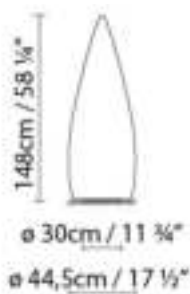

KANPAZAR 150C LED

KANPAZAR 150A LED