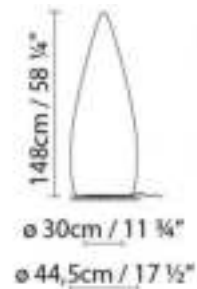

KANPAZAR 150D LED

KANPAZAR 150B LED