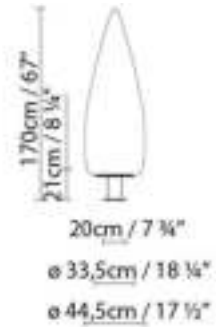

KANPAZAR 150D (2G11)