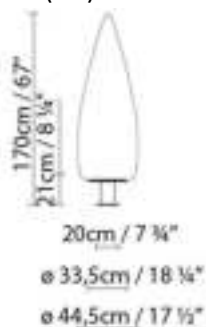

KANPAZAR 150D (G5)

Opal white

CODE	LEUCHE	LICHTQUELLE	DIM	GLÜHBIRNE	kg	
659250	KANPAZAR 150A LED	LED 4 x 12W 8304lm 350mA 3000K CRI≥90 230V	A++		13	LED
659200	KANPAZAR 150A FLUO 2G11	Fluo. 2 x 55W (2G11)	A		13	
659210	KANPAZAR 150A FLUO G5	Fluo. 2 x 21W/39W (G5)				
659251	KANPAZAR 150B LED	LED 4 x 12W 8304lm 350mA 3000K CRI≥90 230V	A++		13	LED
659201	KANPAZAR 150B FLUO 2G11	Fluo. 2 x 55W (2G11)	A		13	
659211	KANPAZAR 150B FLUO G5	Fluo. 2 x 21W/39W (G5)				
659252	KANPAZAR 150C LED	LED 4 x 12W 8304lm 350mA 3000K CRI≥90 230V	A++		34	LED
659202	KANPAZAR 150C FLUO 2G11	Fluo. 2 x 55W (2G11)	A		34	
659212	KANPAZAR 150C FLUO G5	Fluo. 2 x 21W/39W (G5)