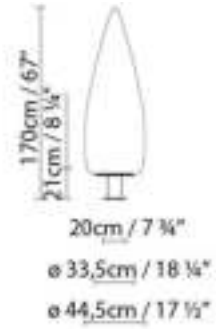

KANPAZAR 150D LED