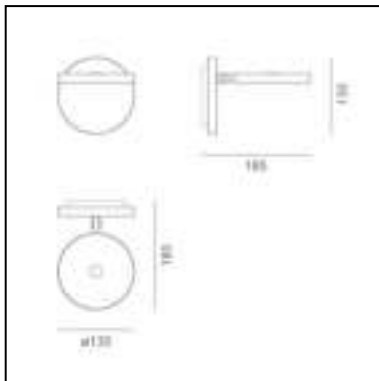

LUMINAIRE

- Watt: **9W**
- Spannung (V): **220V-240V**
- Lichtstrom (lm): **360lm**
- CCT: **2700K**
- Efficiency: **54%**
- Efficacy: **40.00lm/W**
- CRI: **90**
- Dimmer Typology: **Microswitch Dimmer**

BESCHREIBUNG

Essenziell und funktional, über den Kopf direkt ausrichtbar, mit einstellbarer Helligkeit: Ein nützliches Beleuchtungsinstrument für private Wohnumgebungen, Arbeits- und Gaststättenbereiche.

ARTIKELNUMMER: 1730W10A

FUNKTIONEN

- Artikelnummer: **1730W10A**
- Farbe: **Anthrazitgrau**
- Installation: **Wandleuchte**
- Material: **Aluminium**
- Serie: **Design Collection**
- design: **Naoto Fukasawa**

DIMENSION

- Länge: **cm 18.5**
- Höhe: **cm 13**
- Breite: **cm 13**
- Widerstand: **N.D.**
- Glühdrahttest: **650°**

INKLUSIVE LICHTQUELLEN

- Kategorie: **Led**
- Anzahl: **1**
- Watt: **9W**
- Farbtemperatur(K): **2700K**
- CRI: **90**