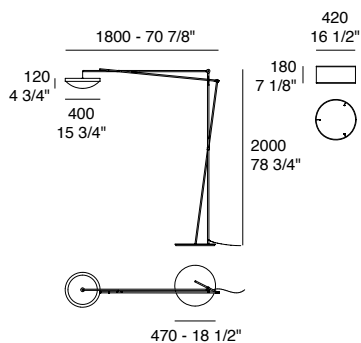

Versione da terra con modulo LED integrato
Floor version with integrated LED module

Effimera | Dati tecnici | Technical data

Effimera F5

LED 15W - 3000K (2400 lm) - IP20 - Dimmable

Structure: Matt white - Glossy black metal