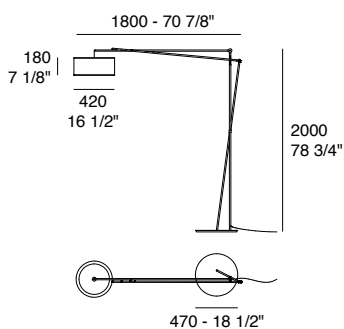

Effimera F50

2xLED E27 - IP20 - Dimmable

Structure: Matt white - Glossy black metal

Diffuser: White or black fabric lampshade

Structure

Matt
white

Glossy
black

Diffuser

Fabric
white

Fabric
black