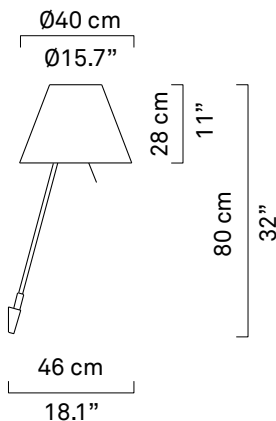

x1

x1

x2

D13pt
D13pti

x1

x2

kg 0,7 kg

lb 5 lb

D13pt

max 105W
E27

LED 20W
E27

D13pti

max 105W
E27

20/23W FB
E27

LED 20W
E27

D13 a

D13 aif

x1

x2

kg 0,8 kg **lb** 2.2 lb

D13a

D13aif

D13/1

D13/90