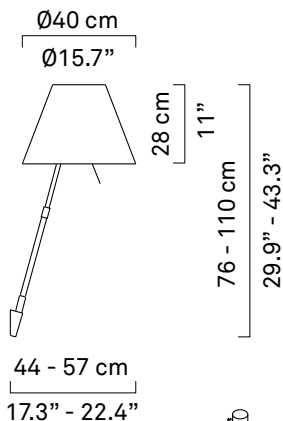

x1

x1

x2

D13pt
D13pti

x1

x2

kg 0,7 kg

lb 5 lb

D13pt

max 105W
E27

LED 20W
E27

D13pti

max 105W
E27

20/23W FB
E27

LED 20W
E27

D13 a

D13 aif

x1

x2

kg 0,8 kg **lb** 2.2 lb

D13a

D13aif

D13/1

D13/90