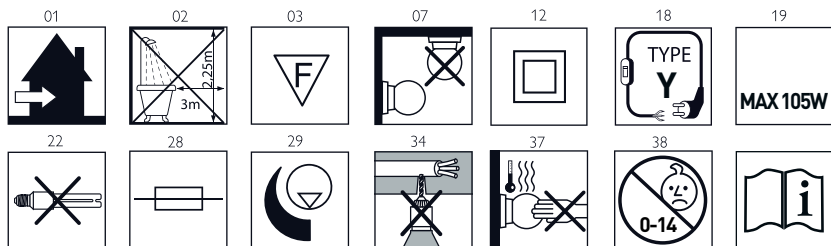

COSTANZA

design Paolo Rizzatto

**LUCE
PLAN**

D13

D13c - D13- D13pt - D13tc - D13t

D13i - D13if - D13pti - D13ti - D13tif

D13 a

D13aif