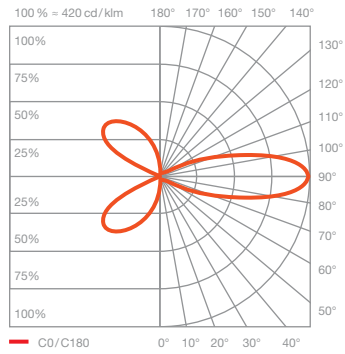

Luna scura up Lichtwirkungen

head mirrored wall

indirekt abstrahlendes Licht nach hinten,
atmosphärisches Licht in alle Richtungen

Lichtquelle : Occhio Fireball technology

Lichtstrom : high color   9 W   130 lm