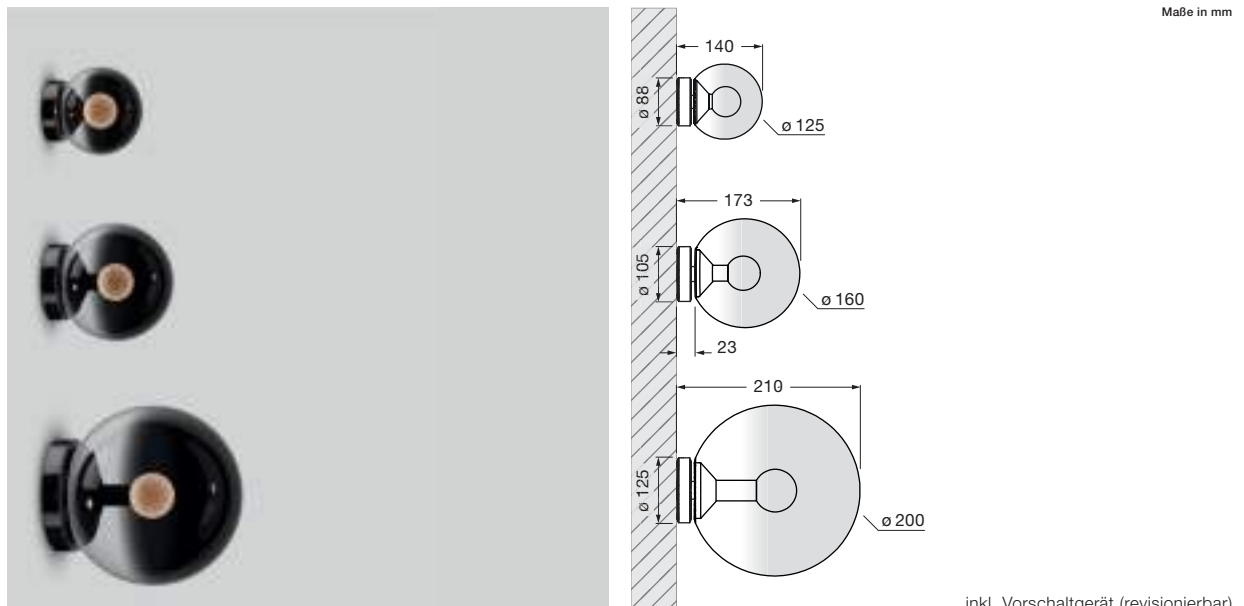

Luna scura up Datenblatt

LED Wandleuchte mit kugelförmigen head und indirektem Lichtaustritt zur Wand, wahlweise mit einem Glaskugel-
durchmesser von 125 / 160 / 200 mm. Die innovative LED-Fireball-Technologie erzeugt eine besondere Lichtwirkung –
indirekt abstrahlendes Licht zur Wand sowie atmosphärisches Leuchten des Fireballs innerhalb der Glaskugel.

technische Daten Luna scura up

Eigenschaften	Material	Aluminium, Glas, PVD beschichtet, Stahl, Kunststoff,
	Gewicht	125 = 0,6 kg / 160 = 0,8 kg / 200 = 1,1 kg
Oberfläche	head / body / base	dark chrome, phantom
Occhio »color tune« LED	mittlere Lebensdauer	> 50,000 Std.
	Energieeffizienzklasse (Lichtausbeute)	G (12 lm / W)
	Leistung	LED 9 W (inkl. Vorschaltgerät 11 W, standby < 0,5 W)
	Farbwiedergabeindex	CRI Ra 95
	Farbtemperatur (Farbkonsistenz)	2700–4000 K (2-step)
Elektrik	Dimmung	Occhio air oder via Phasenabschrittdimmer* (am Vorschaltgerät umschaltbar)
	Anschluss	230 V AC
	Powerfaktor Netzteil (cos φ1)	0,9
	Flimmer / Stroboskop-Effekt	< 1 (PstLM) / 0,4 (SVM)
	zulässige Betriebsbedingung	max. 30°C nur im Innenbereich betreiben