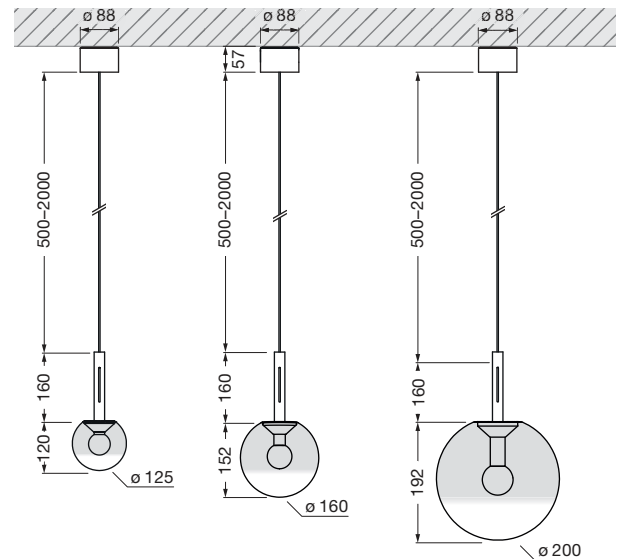

Luna sospeso var up Datenblatt

LED Pendelleuchte mit kugelförmigen head und gerichtetem Lichtaustritt nach unten. Wahlweise mit einem Glaskugeldurchmesser von 125 / 160 / 200 mm Die Pendellänge ist stufenlos verstellbar von 50–200 cm. Die innovative LED-Fireball-Technologie erzeugt eine besondere Lichtwirkung – direkt abstrahlendes Licht nach unten sowie atmosphärisches Leuchten des Fireballs innerhalb der Glaskugel.

Version mit integriertem Vorschaltgerät für Aufputzmontage, Anschluss an 230 V AC Netzspannung. Head, Glasschirm sowie Fireball für Wartungszwecke abnehmbar, LED wechselbar. Steuerbar über »touchless control« (Gestensteuerung am body), via Occhio air oder alternativ dimmbar via Phasenabschrittdimmer*. Die Farbtemperatur ist stufenlos steuerbar via »touchless control« oder Occhio air von 2700–4000 K.

inkl. Vorschaltgerät (revisionierbar)

Maße in mm

technische Daten Luna sospeso var up

Eigenschaften	Material	Aluminium, Glas, PVD beschichtet, Stahl, Kunststoff,
	Höhenverstellung	500–2000 mm (variabel)
	Gewicht	125 = 1,1 kg / 160 = 1,2 kg / 200 = 1,4 kg
Oberfläche	head / body / base	dark chrome, phantom
	Kabel	Kabel transparent
Occhio »color tune« LED	mittlere Lebensdauer	> 50,000 Std.
	Energieeffizienzklasse (Lichtausbeute)	G (46 lm/W)
	Leistung	LED 9W (inkl. Vorschaltgerät 11 W, standby < 0,5 W)
	Farbwiedergabeindex	CRI Ra 95
	Farbtemperatur (Farbkonsistenz)	2700–4000 K (2-step)
Elektrik	Dimmung	»touchless control« und Occhio air oder via Phasenabschrittdimmer* (umschaltbar)
	Anschluss	230 V AC
	Powerfaktor Netzteil (cos φ1)	0,9
	Flimmer / Stroboskop-Effekt	< 1 (PstLM) / 0,4 (SVM)
	zulässige Betriebsbedingung	max. 30°C nur im Innenbereich betreiben