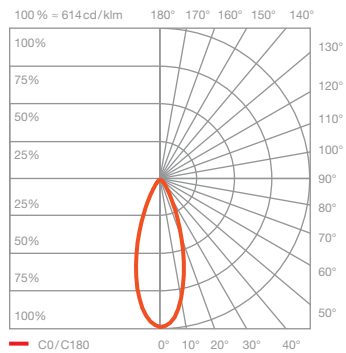

Lichtwirkungen

floor mirrored down

direkt abstrahlendes Licht nach unten, Lichtkegel ca. 50°, atmosphärisches Licht in alle Richtungen

Lichtquelle: Occhio Fireball technology

Lichtstrom : high color   9 W   430 lm