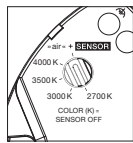

Steuerungsmöglichkeiten

Version »color tune«

Luna Leuchten können per »touchless control« (basso, sogno, sospeso und sospeso cloud) und Occhio air (standard für alle Luna Leuchten) gedimmt werden. Alternativ ist das Dimmen via Phasenabschnitt möglich (Occhio air über Vorschaltgerät deaktivierbar, nicht für basso, sogno und sospeso cloud).

Occhio air / Phasenabschnittdimmung (am Vorschaltgerät umschaltbar)

sospeso/piena/ scura up