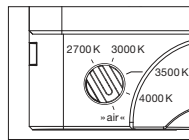

parete

Occhio air
powered by
Casambi

Occhio air (standard)
(Bluetooth- Steuerung über Occhio air App) oder »air« controller (optional)
Steuerung einzelner Leuchten, Gruppen und Szenen

sospeso up/flat

COLOR (K) = SENSOR OFF
Farbtemperatur einstellbar (4 Stufen),
Phasenabschnittdimmung möglich,
Occhio air deaktiviert

»air« + SENSOR
»air« + »touchless control« (Bluetooth- und
Gestensteuerung),
Steuerung via »touchless control« und
Occhio air App oder »air« controller,
schalten, dimmen, »color tune«
(Farbtemperatur stufenlos einstellbar),
keine externe Dimmung möglich,
Steuerung und Sensoren über Occhio air App
deaktivierbar

sospeso cloud

Bluetoothsteuerung integriert,
»air« + »touchless control« (Bluetooth- und
Gestensteuerung),
Steuerung via »touchless control« und
Occhio air App oder »air« controller,
schalten, dimmen, »color tune«
(Farbtemperatur stufenlos einstellbar),
keine externe Dimmung möglich
Steuerung und Sensoren über Occhio air App
deaktivierbar

basso/ sogno

Bluetoothsteuerung integriert,
»air« + »touchless control« (Bluetooth- und
Gestensteuerung),
Steuerung via »touchless control« und
Occhio air App oder »air« controller,
schalten, dimmen, »color tune«
(Farbtemperatur stufenlos einstellbar),
Steuerung und Sensoren über Occhio air App
deaktivierbar

parete

COLOR (K) = SENSOR OFF
Farbtemperatur einstellbar (4 Stufen),
Phasenabschnittdimmung möglich,
Occhio air deaktiviert

Occhio air
»air« (Bluetoothsteuerung),
Steuerung via Occhio air App oder »air« controller,
schalten, dimmen, »color tune«
(Farbtemperatur stufenlos einstellbar),
keine externe Dimmung möglich

piena/ scura up/flat

COLOR (K) = SENSOR OFF
Farbtemperatur einstellbar (4 Stufen),
Phasenabschnittdimmung möglich,
Occhio air deaktiviert

»air« + SENSOR (piena/scura)
»air« + (Bluetoothsteuerung),
Steuerung via Occhio air App oder »air« controller,
schalten, dimmen, »color tune«
(Farbtemperatur stufenlos einstellbar),
keine externe Dimmung möglich