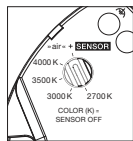

Steuerungsmöglichkeiten

Version (»color tune«)

Luna Leuchten können per »touchless control« (basso, sogno, sospeso und sospeso cloud) und Occhio air (standard für alle Luna Leuchten) gedimmt werden. Alternativ ist das Dimmen via Phasenabschnitt möglich (Occhio air über Vorschaltgerät deaktivierbar, nicht für basso, sogno und sospeso cloud).

Occhio air / Phasenabschnittdimmung (am Vorschaltgerät umschaltbar)

sospeso/piena/ scura up