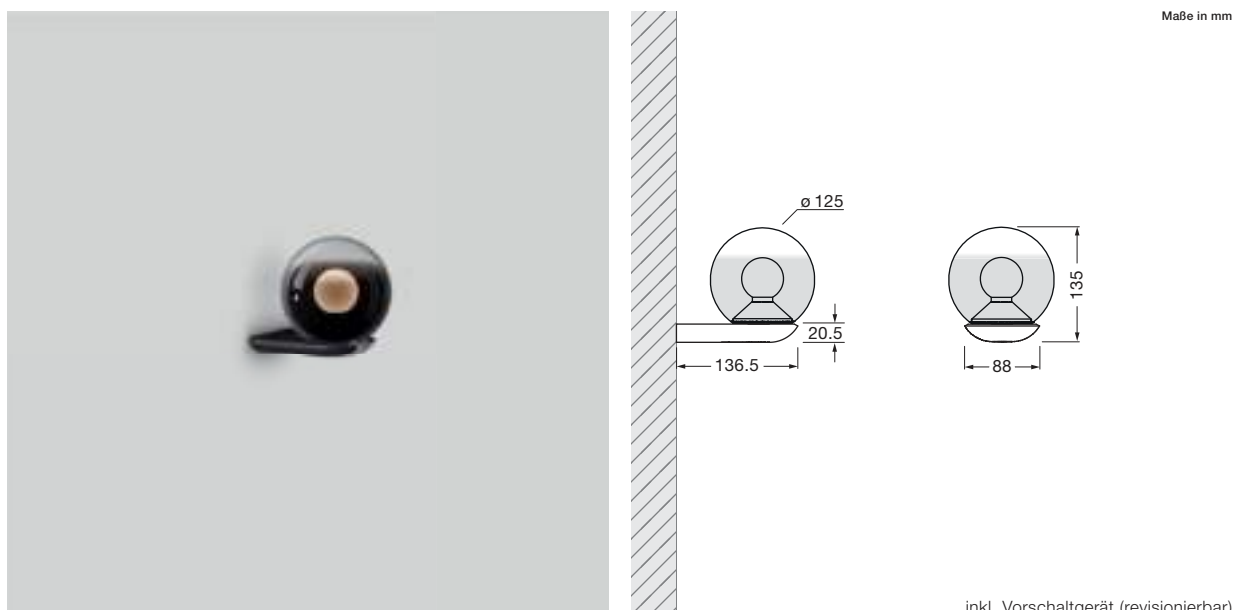

Luna parete Datenblatt

LED Wandleuchte mit kugelförmigen head und gerichtetem Lichtaustritt nach oben und einem Glaskugeldurchmesser von 125 mm. Die innovative LED-Fireball-Technologie erzeugt eine besondere Lichtwirkung – direkt abstrahlendes Licht nach oben sowie atmosphärisches Leuchten des Fireballs innerhalb der Glaskugel.

inkl. Vorschaltgerät (revisionierbar)

technische Daten Luna parete

Eigenschaften	Material	Aluminium, Glas, PVD beschichtet, Stahl, Kunststoff,
	Gewicht	0,8 kg
Oberfläche	head / body / base	dark chrome, phantom
Occhio »color tune« LED	mittlere Lebensdauer	> 50,000 Std.
	Energieeffizienzklasse (Lichtausbeute)	G (46 lm / W)
	Leistung	LED 9 W (inkl. Vorschaltgerät 11 W, standby < 0,5 W)
	Farbwiedergabeindex	CRI Ra 95
	Farbtemperatur (Farbkonsistenz)	2700–4000 K (2-step)
Elektrik	Dimmung	Occhio air oder via Phasenabschnittdimmer* (am Vorschaltgerät umschaltbar)
	Anschluss	230 V AC
	Powerfaktor Netzteil (cos φ1)	0,9
	Flimmer / Stroboskop-Effekt	< 1 (PstLM) / 0,4 (SVM)
	zulässige Betriebsbedingung	max. 30°C nur im Innenbereich betreiben