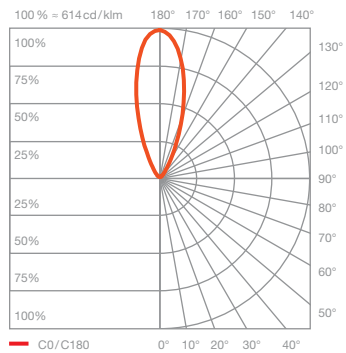

Luna parete Lichtwirkungen

floor mirrored up

direkt abstrahlendes Licht nach oben, Lichtkegel ca. 50°, atmosphärisches Licht in alle Richtungen

Lichtquelle : Occhio Fireball technology

Lichtstrom : high color 9 W 430 lm