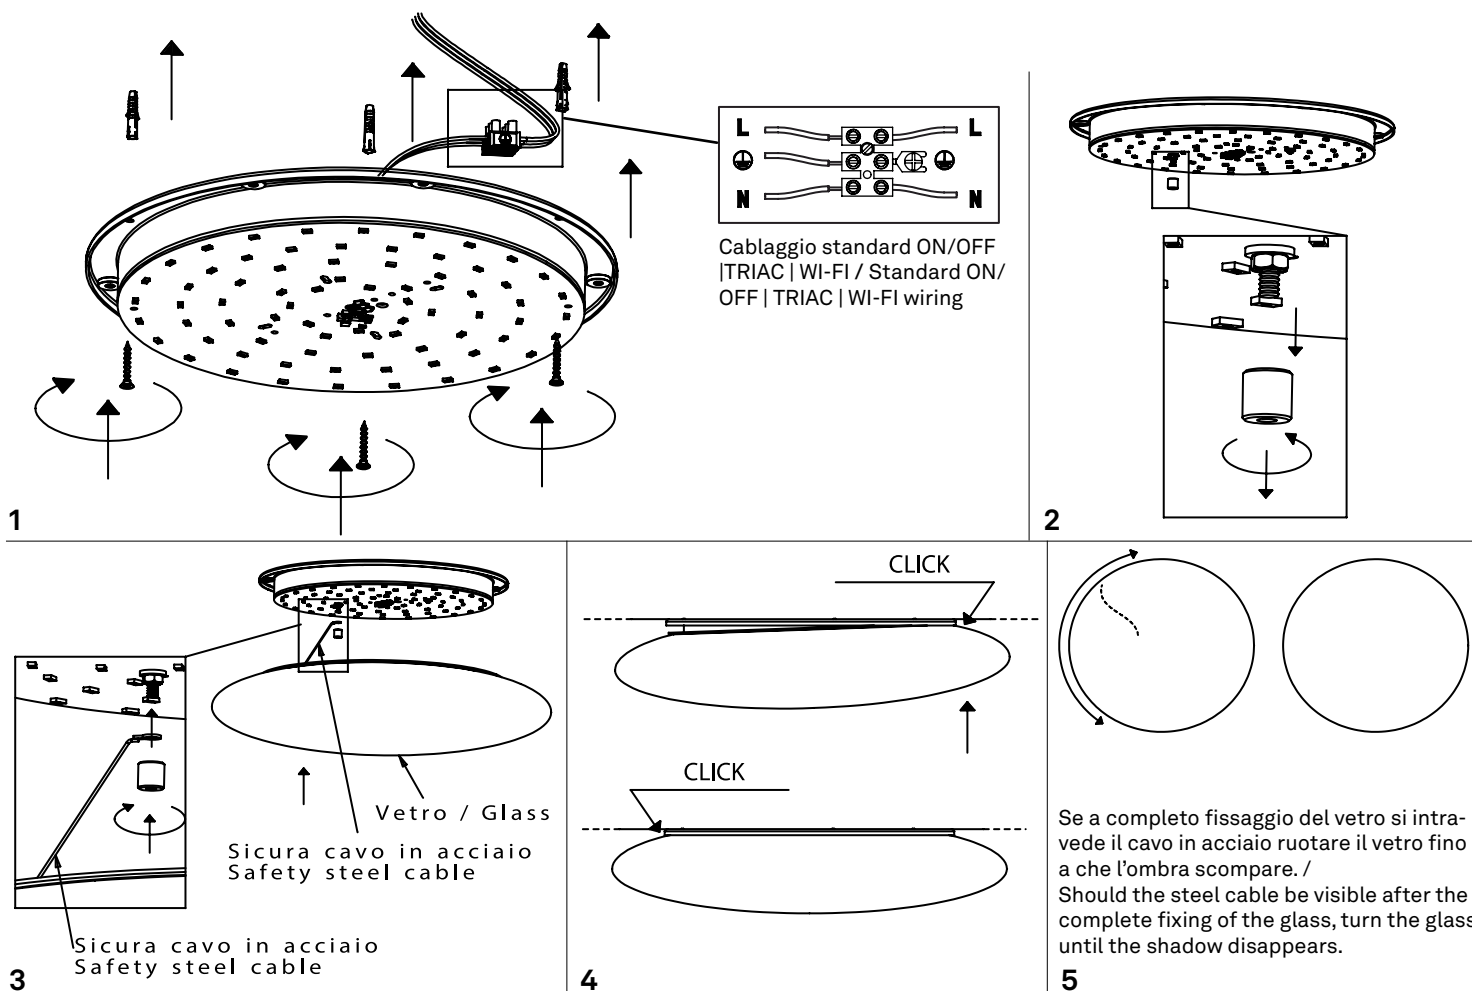

Mentos parete-soffitto / wall-ceiling

LD110234; LD110353; LD110453

A) L'installazione e la manutenzione va eseguita ad apparecchio spento. Tutte le operazioni devono essere effettuate da un tecnico specializzato. Prima di iniziare i lavori di installazione, staccare l'interruttore di alimentazione generale. **B)** Modifiche o manomissioni del prodotto e il non rispetto delle indicazioni di seguito riportate possono rendere l'apparecchio pericoloso. **C)** L'apparecchio può raggiungere temperature elevate durante l'esercizio e pertanto occorre evitare il contatto con persone, animali o cose. **D)** I prodotti con IP20 non sono idonei per uso esterno. **E)** Per la pulizia di tutte le superfici metalliche e plastiche utilizzare un panno morbido asciutto. **F)** La ditta Zafferano declina ogni responsabilità per danni causati da un proprio prodotto montato in modo non conforme alle istruzioni.

LED 3000K CRI>90 220-240V 50/60 Hz IP20							
DIMENSIONS	CODE	METAL PART FINISHES	TOTAL WATT	LUMEN LED	BEAM ANGLE	LED POWER SUPPLY	LIGHT SOURCE CLASS
Ø 35 x 8,5 h cm / Ø 13,8 x 3,1 h in	LD110234	B	18,5 W	2100 lm	122°	LED constant current 750mA 22,3V	E
Ø 45 x 9,5 h cm / Ø 17,7 x 3,5 h in	LD110353	B	29 W	3000 lm	116°	LED constant current 1200mA 22,3V	E
Ø 55 x 11 h cm / Ø 21,7 x 4,3 h in	LD110453	B	29 W	3000 lm	116°	LED constant current 1200mA 22,3V	E