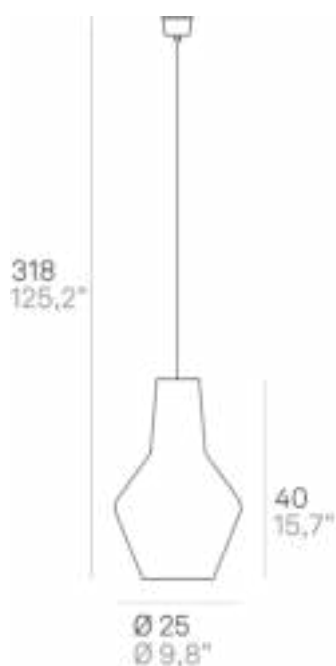

# Romeo \_suspension

E27

IP20