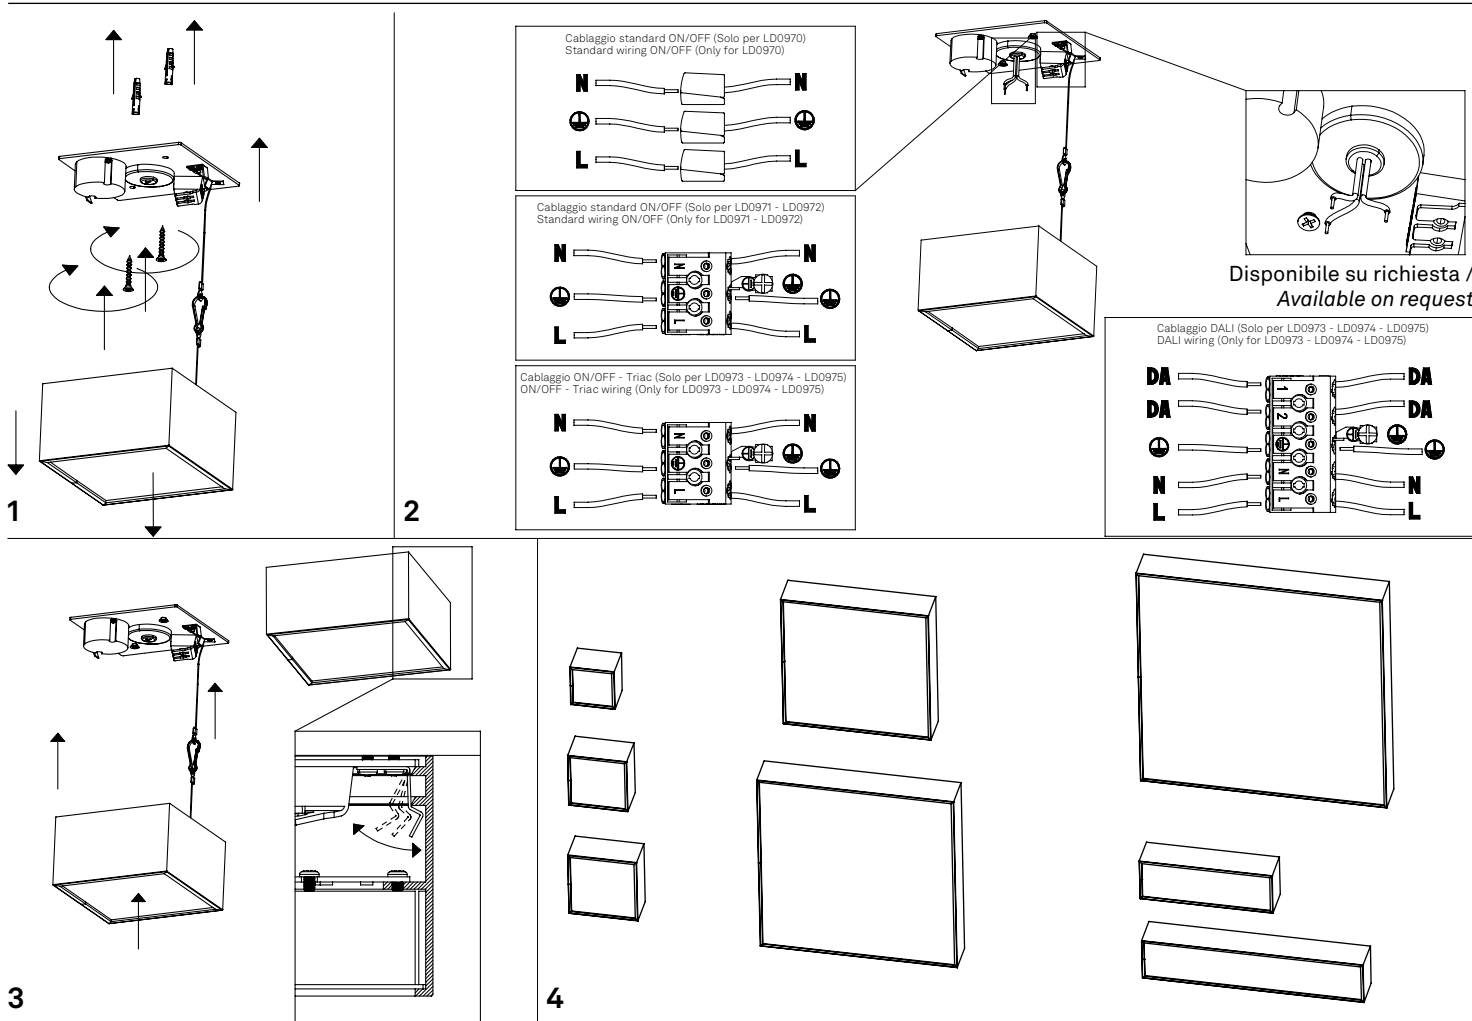

Mine parete-soffitto / wall-ceiling
LD0973; LD0974; LD0975; LD0976; LD0977

A) L'installazione e la manutenzione va eseguita ad apparecchio spento. Tutte le operazioni devono essere effettuate da un tecnico specializzato. Prima di iniziare i lavori di installazione, staccare l'interruttore di alimentazione generale. **B)** Modifiche o manomissioni del prodotto e il non rispetto delle indicazioni di seguito riportate possono rendere l'apparecchio pericoloso. **C)** L'apparecchio può raggiungere temperature elevate durante l'esercizio e pertanto occorre evitare il contatto con persone, animali o cose. **D)** I prodotti con IP40 non sono idonei per uso esterno. **E)** Per la pulizia di tutte le superfici metalliche e plastiche utilizzare un panno morbido asciutto. **F)** La ditta Zafferano declina ogni responsabilità per danni causati da un proprio prodotto montato in modo non conforme alle istruzioni.

LED TRIAC | 3000K | CRI>90 | 200-240V | 50/60 Hz | IP40

DIMENSIONS	CODE	METAL PART FINISHES	TOTAL WATT	LUMEN LED	BEAM ANGLE	LED POWER SUPPLY	LIGHT SOURCE CLASS
30 x 30 x 6,8 h cm / 11,8 x 11,8 x 2,4 h in	LD0973	A3 - B3 - N3	28,0 W	3081 lm	107°	LED constant current 700mA 33V	E
40 x 40 x 6,8 h cm / 15,7 x 15,7 x 2,4 h in	LD0974	A3 - B3 - N3	34,0 W	3662 lm	109°	LED constant current 700mA 39V	E
50 x 50 x 6,8 h cm / 19,7 x 19,7 x 2,4 h in	LD0975	A3 - B3 - N3	40,0 W	4680 lm	109°	LED constant current 700mA 51V	E
9 x 27 x 6,8 h cm / 3,5 x 10,6 x 2,4 h in	LD0976	A3 - B3 - N3	15,0 W	1637 lm	114°	LED constant current 300mA 45V	E
9 x 45 x 6,8 h cm / 3,5 x 17,7 x 2,4 h in	LD0977	A3 - B3 - N3	27,0 W	3016 lm	107°	LED constant current 700mA 33V	E