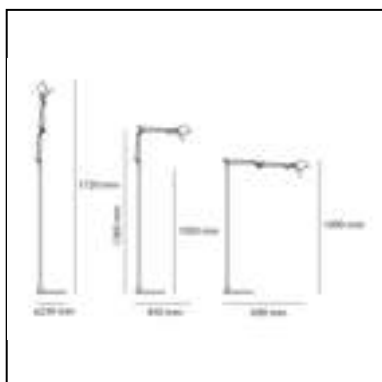

DIMENSION

- Höhe: **1090 mm**
- Durchmesser Fuß: **230 mm**
- Max Erweiterungslänge: **1720 mm**
- Max Erweiterungsbreite: **690 mm**
- Glühdrahttest: **750°**

INKLUSIVE LICHTQUELLEN

- Kategorie: **Led**
- Anzahl: **1**
- Watt: **4,8W**
- Farbtemperatur(K): **2700K**
- CRI: **90**

ZUBEHÖR

Aluminium sliding support A014000

Floor support aluminium A043900

Tolomeo Micro Floor LED 3000K - Aluminum - Body Lamp

Michele De Lucchi
Giancarlo Fassina

IP20    

LUMINAIRE

- Watt: **7W**
- Spannung (V): **24V**
- Lichtstrom (lm): **648lm**
- CCT: **3000K**
- Efficiency: **71%**
- Efficacy: **92.60lm/W**
- CRI: **90**
- Dimmer Typology: **Microswitch Dimmer**

Anmerkungen

Complete lamp consists of body lamp + accessories

BESCHREIBUNG

Der Code bezieht sich nur auf den Leuchtenkörper

FUNKTIONEN

- Produktcode: **A010300**
- Farbe: **Aluminum**
- Installation: **Stehleuchte**
- Material: **Aluminium, steel**
- Serie: **Design Collection**
- design: **Michele De Lucchi, Giancarlo Fassina**

DIMENSION

- Höhe: **1090 mm**
- Durchmesser Fuß: **230 mm**
- Max Erweiterungslänge: **1720 mm**
- Max Erweiterungsbreite: **690 mm**
- Glühdrahttest: **750°**

INKLUSIVE LICHTQUELLEN

- Kategorie: **Led**
- Anzahl: **1**
- Watt: **4,8W**
- Farbtemperatur(K): **3000K**
- CRI: **90**