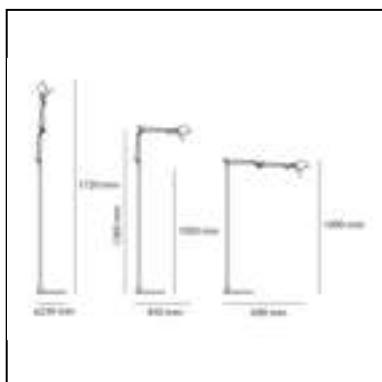

Tolomeo Micro Floor LED 2700K - Aluminum - Body Lamp

Michele De Lucchi
Giancarlo Fassina

IP20   EAC 

LUMINAIRE

- Watt: **7W**
- Spannung (V): **24V**
- Lichtstrom (lm): **620lm**
- CCT: **2700K**
- Efficiency: **71%**
- Efficacy: **88.63lm/W**
- CRI: **90**
- Dimmer Typology: **Microswitch Dimmer**

Anmerkungen

Complete lamp consists of body lamp + accessories

BESCHREIBUNG

Der Code bezieht sich nur auf den Leuchtenkörper

FUNKTIONEN

- Produktcode: **A0103W00**
- Farbe: **Aluminum**
- Installation: **Stehleuchte**
- Material: **Aluminium, steel**
- Serie: **Design Collection**
- design: **Michele De Lucchi, Giancarlo Fassina**

DIMENSION

- Höhe: **1090 mm**
- Durchmesser Fuß: **230 mm**
- Max Erweiterungslänge: **1720 mm**
- Max Erweiterungsbreite: **690 mm**
- Glühdrahttest: **750°**

INKLUSIVE LICHTQUELLEN

- Kategorie: **Led**
- Anzahl: **1**
- Watt: **4,8W**
- Farbtemperatur(K): **2700K**
- CRI: **90**

DIMENSION

- Höhe: **1090 mm**
- Durchmesser Fuß: **230 mm**
- Max Erweiterungslänge: **1720 mm**
- Max Erweiterungsbreite: **690 mm**
- Glühdrahttest: **750°**

INKLUSIVE LICHTQUELLEN

- Kategorie: **Led**
- Anzahl: **1**
- Watt: **4,8W**
- Farbtemperatur(K): **3000K**
- CRI: **90**