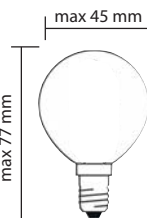

i

i

MAX 46W - E14

Halo: HSG - 700 lm

LED: DRBP - 400 lm

Artemide®

Artemide

via Bergamo, 18
20010 Pregnana M.se (MI)
ITALIA