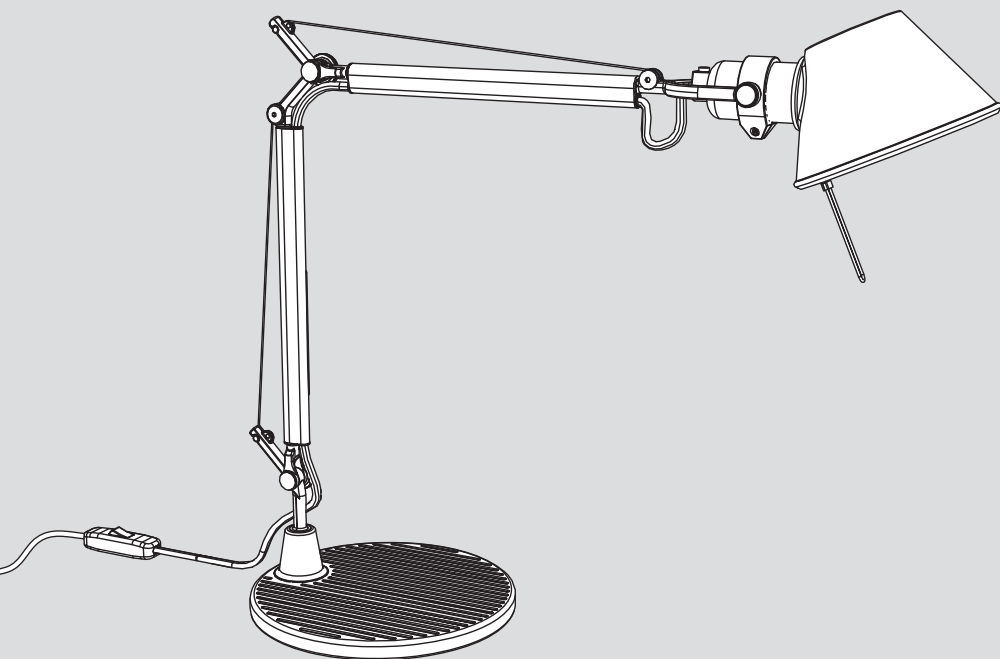

Artemide®

Tolomeo Micro

design
M. De Lucchi
G. Fassina

i

1

2

3

4

i

i

MAX 46W - E14

Halo: HSG - 700 lm

LED: DRBP - 400 lm

Artemide®

Artemide

via Bergamo, 18
20010 Pregnana M.se (MI)
ITALIA