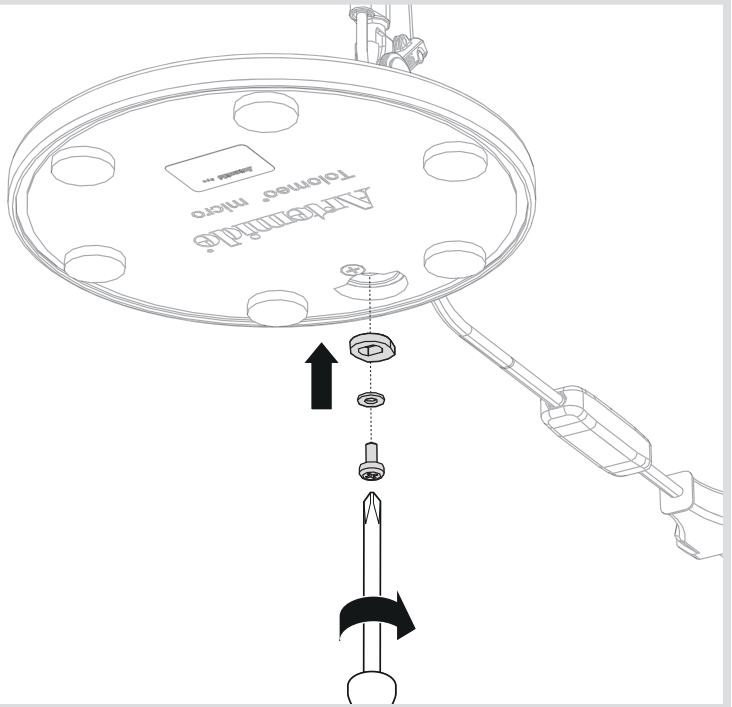

Artemide®

Tolomeo Micro

design
M. De Lucchi
G. Fassina

i

1

2

3

4

i

i

MAX 46W - E14

Halo: HSG - 700 lm

LED: DRBP - 400 lm

Artemide®

Artemide

via Bergamo, 18
20010 Pregnana M.se (MI)
ITALIA