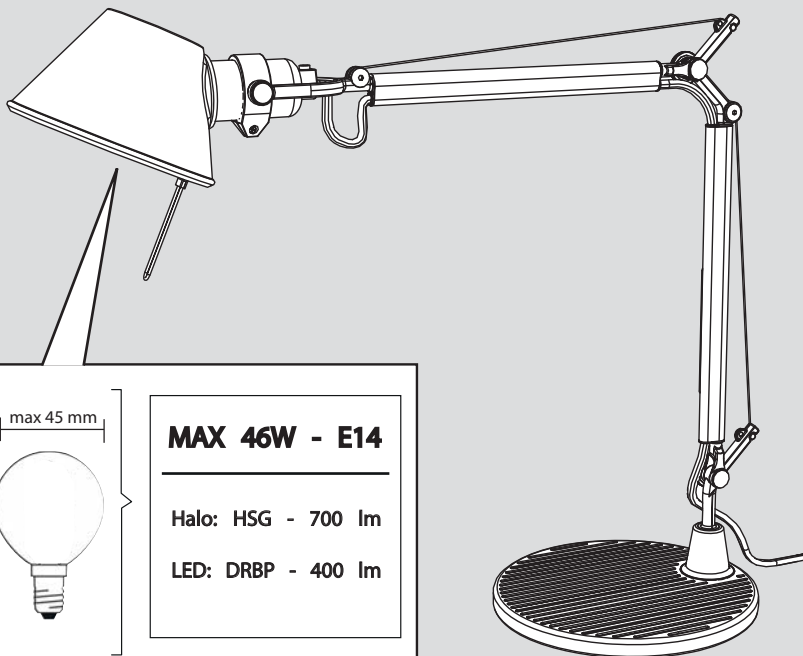

i

i

MAX 46W - E14

Halo: HSG - 700 lm

LED: DRBP - 400 lm

Artemide®

Artemide

via Bergamo, 18
20010 Pregnana M.se (MI)
ITALIA