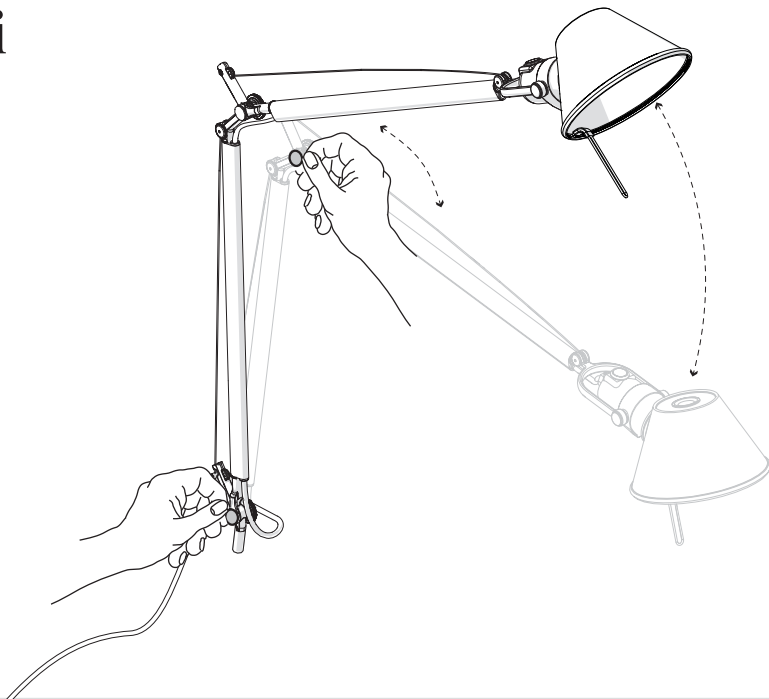

i

i

MAX 46W - E14

Halo: HSG - 700 lm

LED: DRBP - 400 lm

Artemide®

Artemide

via Bergamo, 18
20010 Pregnana M.se (MI)
ITALIA