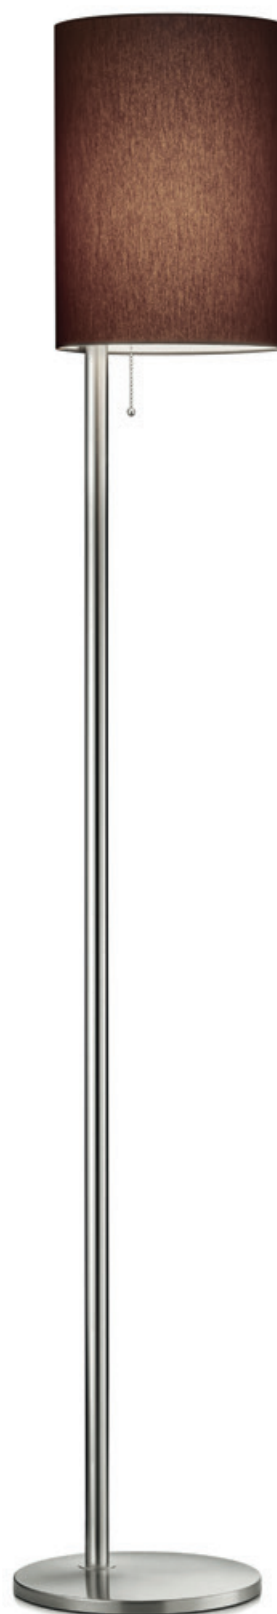

KIRA

41.953.03-xx – Messing matt | brass dull

41.953.05-xx – mattnickel | nickel dull

Leuchtmittel | Illuminant

- Uplight | uplight

13 W LED – 2.420 lm - 3.000 K - Ra > 90, EEL-C

- Zentral | central

9 W LED – 1.348 lm - 2.700 K - Ra > 90, EEL-D

Info | info

Uplight und Zentrallicht über Tastdimmer im Schaft getrennt dimmbar

Uplight and central light separate dimmable with touch dimmer

Varianten | variants

- 41.953.xx-1 - Glas | glass
Glasschirm opal matt weiß
glass opal dull white

- 41.953.xx-10 - Stoff | fabric
Stoffschirm Chintz weiß
shade chintz white

- 41.953.xx-11 - Stoff | fabric
Stoffschirm Chintz dark taupe
shade Chintz dark taupe

KIRA-L

41.952.03-xx – Messing matt | brass dull

Varianten | variants

- 41.952.xx-1 - Glas | glass
Glasschirm opal matt weiß
glass opal dull white
- 41.952.xx-10 - Stoff | fabric
Stoffschirm Chintz weiß
shade chintz white
- 41.952.xx-11 - Stoff | fabric
Stoffschirm Chintz dark taupe
shade Chintz dark taupe