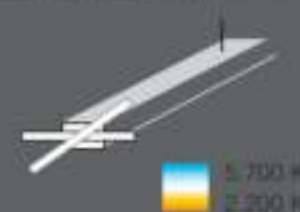

7 x LED-Modul á 8,5 W

60 W cpl. / 5.810 lm @ 2.200 K / 6.090 lm @ 5.700 K

FARBWECHSEL / COLOR CHANGE