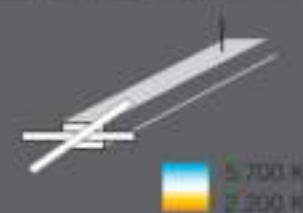

FARBWECHSEL / COLOR CHANGE