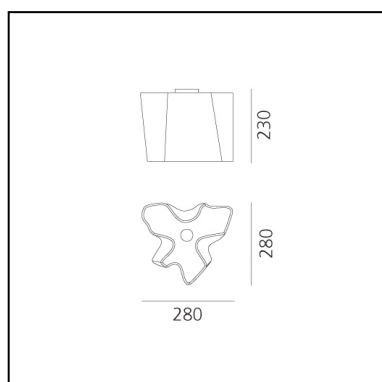

Logico Mini Ceiling - Silk Diffuser

Michele De Lucchi
Gerhard Reichert

IP20     Dimmbar:  

LUMINAIRE

- Watt: **10,5W**
- Spannung (V): **220V-240V**
- Lichtstrom (lm): **969lm**
- CCT: **2700K**
- Efficiency: **92%**
- Efficacy: **96.87lm/W**
- CRI: **80**

ARTIKELNUMMER: 0692020A

FUNKTIONEN

- Artikelnummer: **0692020A**
- Farbe: **Silk**
- Installation: **Deckenleuchte**
- Material: **Blown glass, aluminium**
- Serie: **Design Collection**
- Anwendungsbereich: **Innenbeleuchtung**
- Einsatzbereich: **Hospitality, Büros**
- Lichtverteilung: **diffus, direkt**
- design: **Michele De Lucchi, Gerhard Reichert**

DIMENSION

- Länge: **cm 28**
- Breite: **cm 28**
- Höhe: **cm 23**

ALTERNATIVE LICHTQUELLEN

- Kategorie: **LED RETROFIT**
- Anzahl: **1**
- Watt: **10W**
- Sockel: **E27**