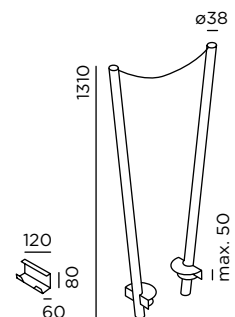

cherry bubbbs plug Design: Klaus Nolting

cherry bubbbs plug

Technische Daten:

230V LED
2700K
L70/50.000 h
7 Leuchtkörper

dimmbar

Zuleitung:

2 m Lichterkette (H05RN-F 2x0,5 mm²) + 2 m Driver (05RN8-F 3G1,0 mm²) inkl. Schutzkontaktstecker anschlussfertig

230V LED
2700K
L70/50.000 h
7 luminaire bodies

dimmable

supply cable:

2 m light chain (H05RN-F 2x0,5 mm²) + 2 m driver (05RN8-F 3G1,0 mm²) incl. safety plug ready to connect

for hanging

material: silicone + smoke-coloured glass

Systemleistung
system performance

4 W/130 lm

+ Optional mit CH-Stecker . with CH-plug as an option

Zubehör
accessory

cherry bubbbs canes
Tischhalterung
cherry bubbbs canes
table mount

 black

93853

Stahl pulverbeschichtet
steel powder-coated

empfohlene Tischbreite 2 - 4,5 m . Tischplattenstärke max. 50 mm
recommended table width 2 - 4,5 m . table top thickness max. 50 mm

Größe in mm
size in mm