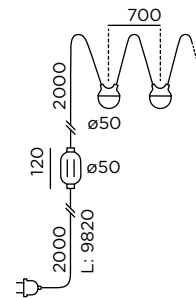

cherry bubbbs plug Design: Klaus Nolting

cherry bubbbs plug

Technische Daten:

230V LED
2700K
L70/50.000 h
7 Leuchtkörper

dimmbar

Zuleitung:

2 m Lichterkette (H05RN-F 2x0,5 mm²) + 2 m Driver (05RN8-F 3G1,0 mm²) inkl. Schutzkontaktstecker anschlussfertig

zur Aufhängung

Material: Silikon + rauchfarbenes Glas

Schutzart:

Lichterkette: IP65 . Driver: IP67 . Stecker: IP44

Dieses Produkt enthält eine Lichtquelle der Energieeffizienzklasse E

Lichtrichtung:

technical information:

230V LED
2700K
L70/50.000 h
7 luminaire bodies

dimmable

supply cable:

2 m light chain (H05RN-F 2x0,5 mm²) + 2 m driver (05RN8-F 3G1,0 mm²) incl. safety plug ready to connect

for hanging

material: silicone + smoke-coloured glass

protection class:

light chain: IP65 . driver: IP67 . plug: IP44

This product contains a light source of energy efficiency class E

light direction:

Farbe
colour

 black

Art.-Nr.
item no.

93852