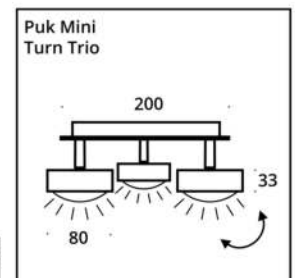

PUK MINI TURN TRIO

Dieser neue Deckenspot aus der Puk Classic Serie ist ein vielseitiger Problemlöser mit zahlreichen Einsatzmöglichkeiten. Ob in kleinen Räumen oder Nischen – diese Deckenleuchte passt sich überall an. Die drei Leuchtköpfe können in jede Richtung gedreht und geschwenkt werden, sodass das Licht genau dort hinfällt, wo es benötigt wird. So wird eine optimale Raumausleuchtung gewährleistet.

✔ Puk Mini Turn Trio (Downlight)

Art.Nr./item no. HV LED/LV LED 3x8W, ~1.875lm, 2.700K, 90CRI G	Ø Kopf Ø head in mm	Kopf/Deckenplatte Head/ceiling plate	Gelenk Joint	
2-38031-LED	80	chrome matt	chrome matt	
2-38032-LED	80	chrome	chrome	
2-38033-LED	80	nickel matt	nickel matt	
2-38032-LED-22	80	white matt	chrome	
2-38032-LED-02	80	black matt	chrome	
2-38032-LED-23	80	anthracite matt	chrome	
2-38032-LED-28	80	champagne	chrome	