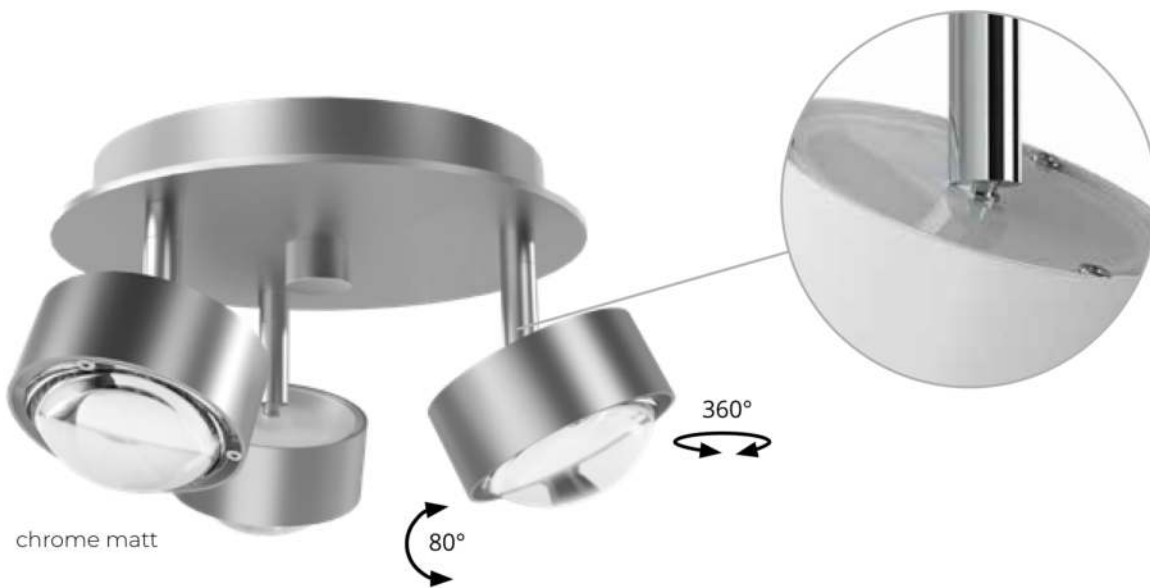

PUK MINI TURN TRIO

Dieser neue Deckenspot aus der Puk Classic Serie ist ein vielseitiger Problemlöser mit zahlreichen Einsatzmöglichkeiten. Ob in kleinen Räumen oder Nischen – diese Deckenleuchte passt sich überall an. Die drei Leuchtköpfe können in jede Richtung gedreht und geschwenkt werden, sodass das Licht genau dort hinfällt, wo es benötigt wird. So wird eine optimale Raumausleuchtung gewährleistet.

This new ceiling spotlight from the Puk Classic series is an absolute problem solver and can be used multifunctionally. Whether in small rooms or niches - this ceiling lamp finds its place everywhere. The three light heads can be rotated and swivelled in any direction to get the light where you need it. Perfect room illumination is guaranteed.

✔ Puk Mini Turn Trio (Downlight)

Art.Nr./item no. HV LED/LV LED 3x8W, ~1.875lm, 2.700K, 90CRI G	Ø Kopf Ø head in mm	Kopf/Deckenplatte Head/ceiling plate	Gelenk Joint	
2-38031-LED	80	chrome matt	chrome matt	
2-38032-LED	80	chrome	chrome	
2-38033-LED	80	nickel matt	nickel matt	
2-38032-LED-22	80	white matt	chrome	
2-38032-LED-02	80	black matt	chrome	
2-38032-LED-23	80	anthracite matt	chrome	
2-38032-LED-28	80	champagne	chrome	