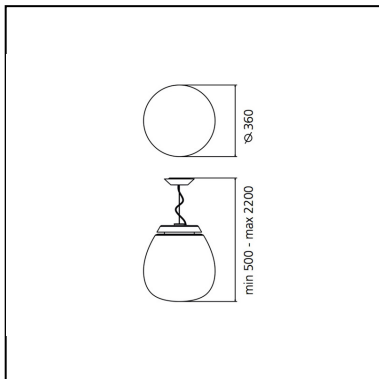

Empatia 36 Suspension

Carlotta de Bevilacqua
Paola di Arianello

IP20    Dimmbar: 

LUMINAIRE

- Watt: **24W**
- Spannung (V): **220-240V**
- Lichtstrom (lm): **1273lm**
- CCT: **3000K**
- Efficiency: **51%**
- Efficacy: **53.06lm/W**
- CRI: **90**
- Dimmable Typology: **Push**

ARTIKELNUMMER: 1823010A

FUNKTIONEN

- Artikelnummer: **1823010A**
- Farbe: **weiß**
- Installation: **Pendelleuchte**
- Material: **Blown glass, methacrylate, aluminum**
- Serie: **Design Collection**
- design: **Carlotta de Bevilacqua, Paola di Arianello**

DIMENSION

- Höhe: **cm 19.1**
- Breite: **cm 36**
- Länge Fuß: **cm 50**
- Max Höhe von der Decke: **cm 210**
- Glühdrahttest: **650°C**

INKLUSIVE LICHTQUELLEN

- Kategorie: **Led**
- Anzahl: **1**
- Watt: **24W**
- Farbtemperatur(K): **3000K**
- CRI: **90**